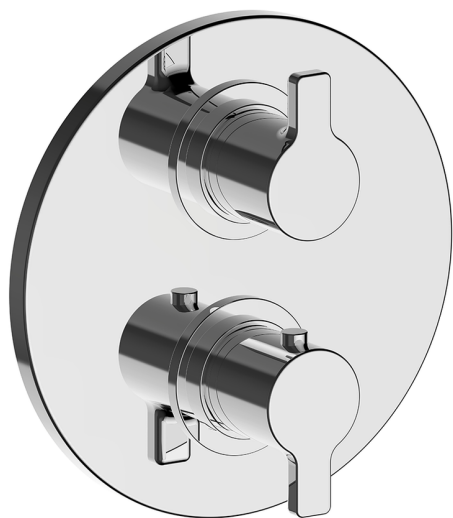

## Conjunto Termostático para One-Box H2\_H20BT030

MODELO **H20BT030**

Conjunto Termostático para One-Box, con deviastop 1-2-3 salidas, profundidad mínima de instalación 67 mm, sin parte empotrada, para art. ZB00B030-ZB00B031

ACABADOS DISPONIBLES

CARACTERÍSTICAS

Recambio Cartucho **24.04A.PP**

**Cartucho Termostático Plus P 8X20**

Instalación **Empotrado**

Empotrado 2 **ZB00B031**

**ZB00B030**

### DeviaStop

La tecnología Huber DeviaStop le permite ajustar el caudal de agua y dirigirla hacia la salida elegida (rociador superior, ducha de mano, etc.).

## One-Box Universal para empotrado ONE BOX\_ZB00B030

MODELO **ZB00B030**

One-Box Universal para empotrado, para termostático o monomando 1 o 2 o 3 salidas, sin parte externa, sin silenciadores, con junta para sellado