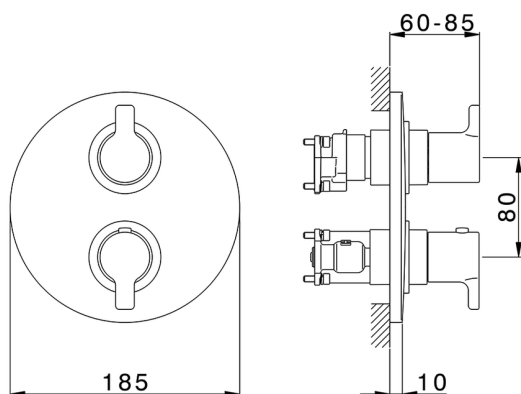

## Conjunto Termostático para One-Box H2\_H20BT030

MODELO **H20BT030**

Conjunto Termostático para One-Box, con deviastop 1-2-3 salidas, profundidad mínima de instalación 67 mm, sin parte empotrada, para art. ZB00B030-ZB00B031

ACABADOS DISPONIBLES

CARACTERÍSTICAS

Recambio Cartucho **24.04A.PP**

**Cartucho Termostático Plus P 8X20**

Instalación **Empotrado**

Empotrado 2 **ZB00B031**

**ZB00B030**

### DeviaStop

La tecnología Huber DeviaStop le permite ajustar el caudal de agua y dirigirla hacia la salida elegida (rociador superior, ducha de mano, etc.).