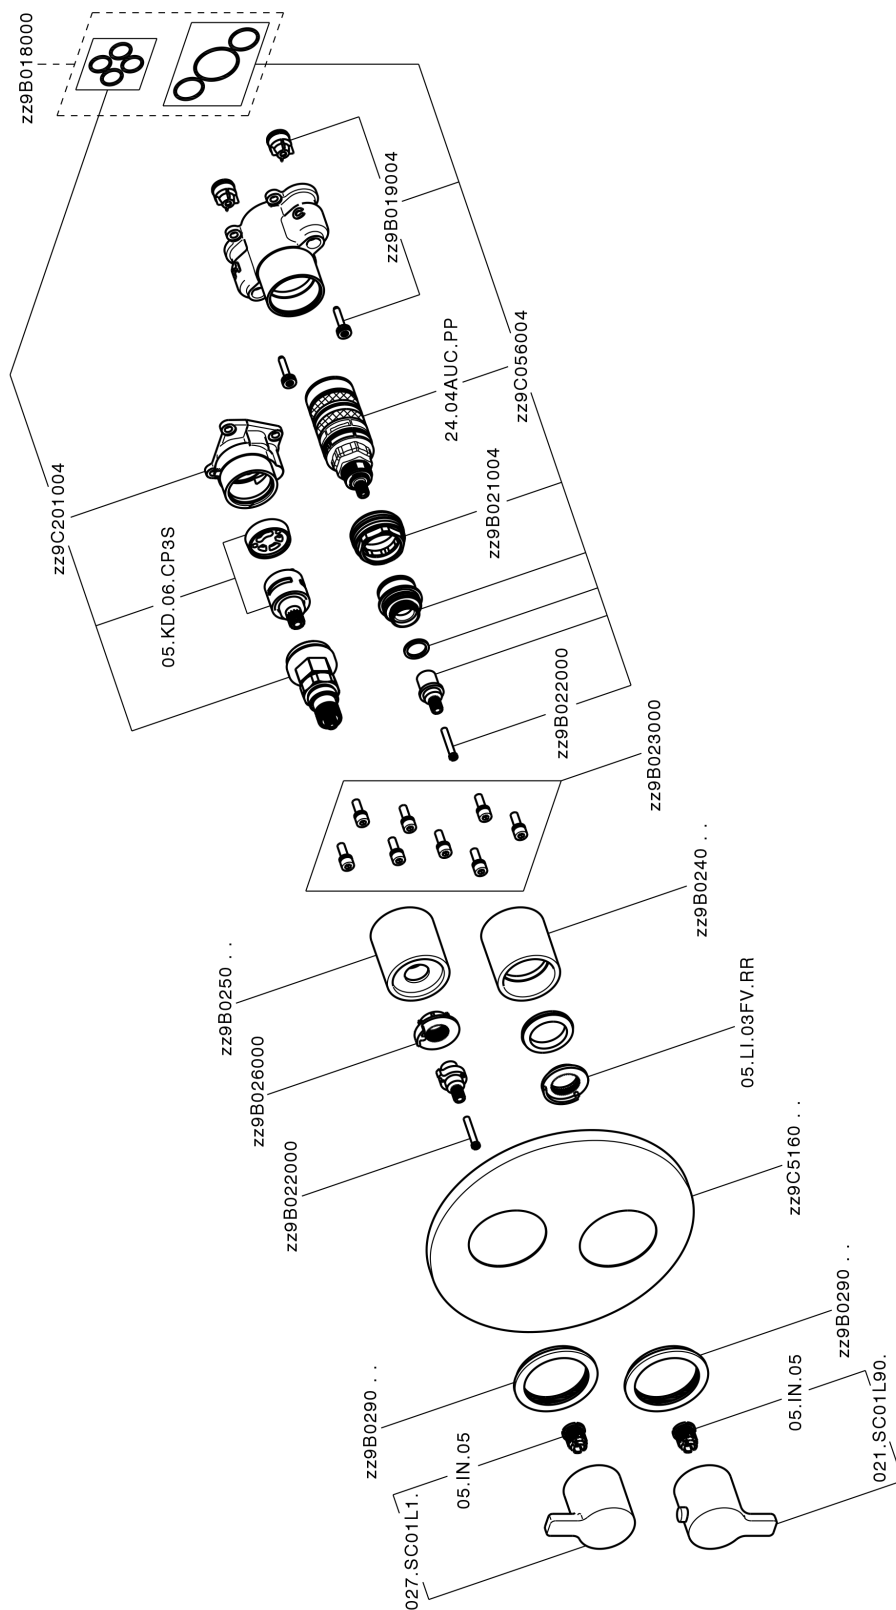

Conjunto Termostático para One-Box H2_H20BT030

H20BT030

<https://es.huberitalia.com/conjunto-termostatico-para-one-box-h2-h20bt030>