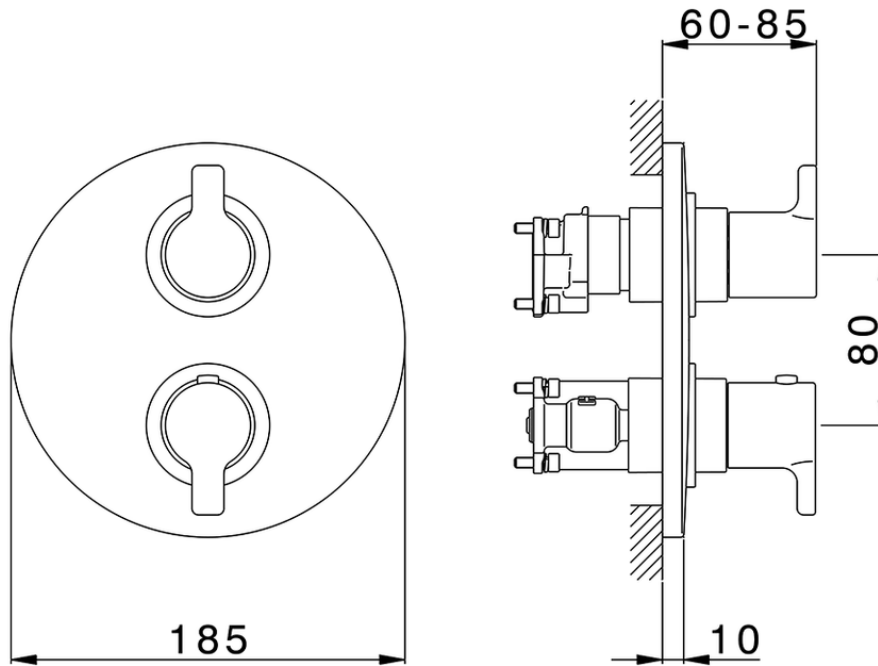

Conjunto Termostático para One-Box H2_H20BT030

H20BT030

<https://es.huberitalia.com/conjunto-termostatico-para-one-box-h2-h20bt030>

ZB00B031

<https://es.huberitalia.com/one-box-universal-para-empotrado-one-box-zb00b031>

ZB00B030

<https://es.huberitalia.com/one-box-universal-para-empotrado-one-box-zb00b030>

2026-05-20