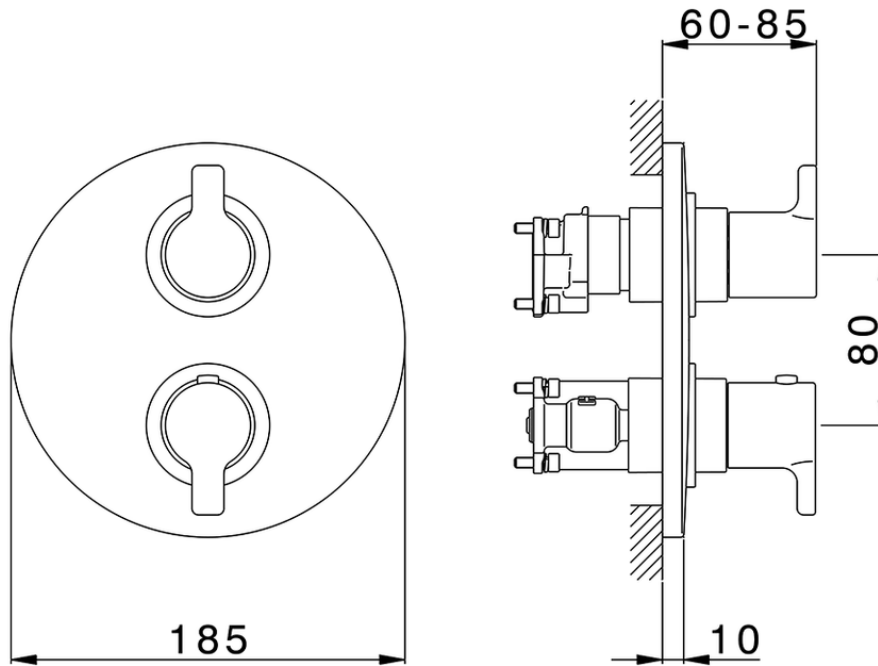

Conjunto Termostático para One-Box H2_H20BT030

H20BT030

<https://es.huberitalia.com/conjunto-termostatico-para-one-box-h2-h20bt030>

ZB00B031

<https://es.huberitalia.com/one-box-universal-para-empotrado-one-box-zb00b031>

ZB00B030

<https://es.huberitalia.com/one-box-universal-para-empotrado-one-box-zb00b030>

2026-06-10