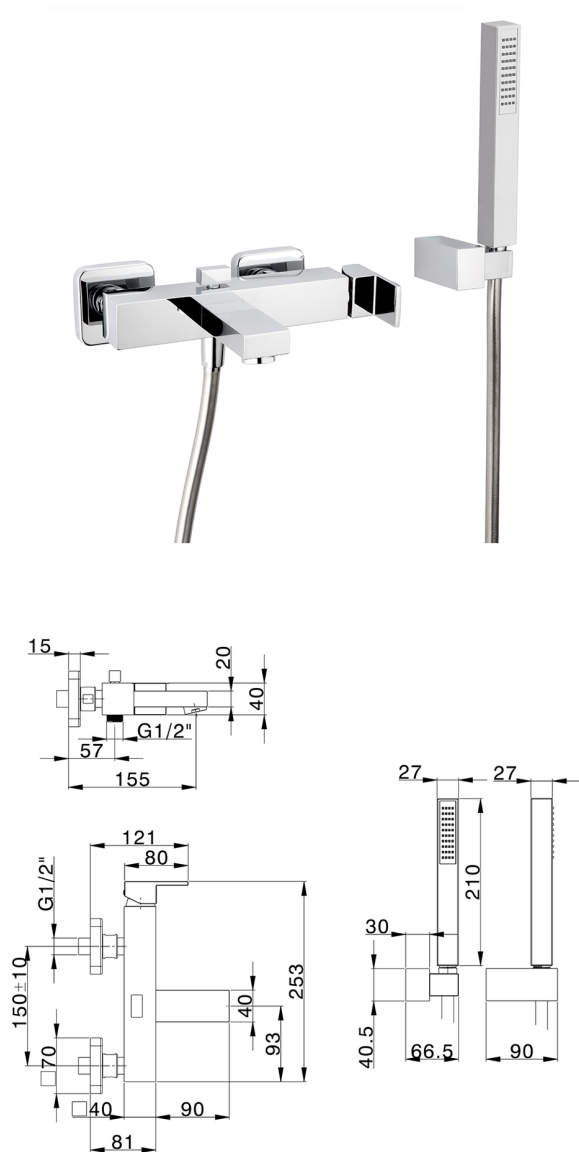

Bañera monomando con duplex NUOVA EGO_NE000124

MODELO **NE000124**

Bañera monomando con duplex, soporte duchita articulado mural, duchita una función minimal.cuadrada 27x27mm ABS, flexible liso SILVERFLEX 150 cm

ACABADOS DISPONIBLES

-  **21** 21 Cromo
-  **2F** 2F Níquel Cepillado
-  **40** 40 Negro Mate
-  **4Q** 4Q Blanco Mate

CARACTERÍSTICAS

Recambio Cartucho **ZZ97179000**

Cartucho Monomando 35 mm

2024-12-22