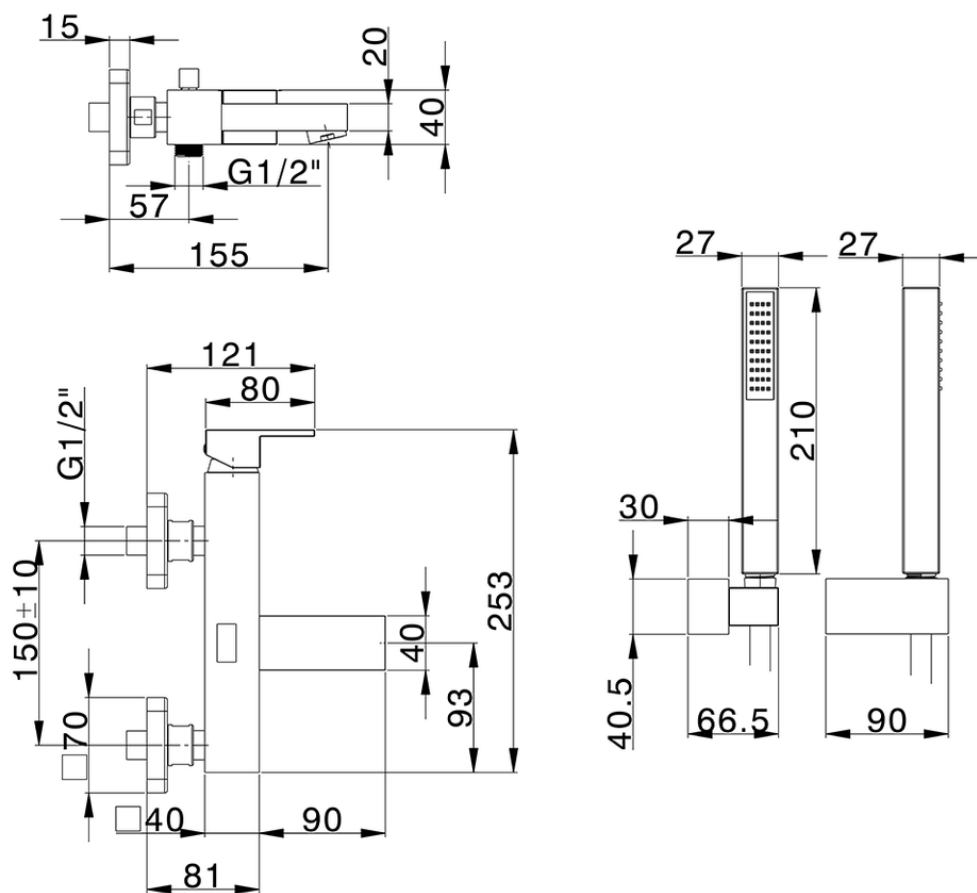

Bañera monomando con duplex NUOVA EGO_NE000124

NE000124

<https://es.huberitalia.com/banera-monomando-con-duplex-nuova-ego-ne000124>

2024-12-22