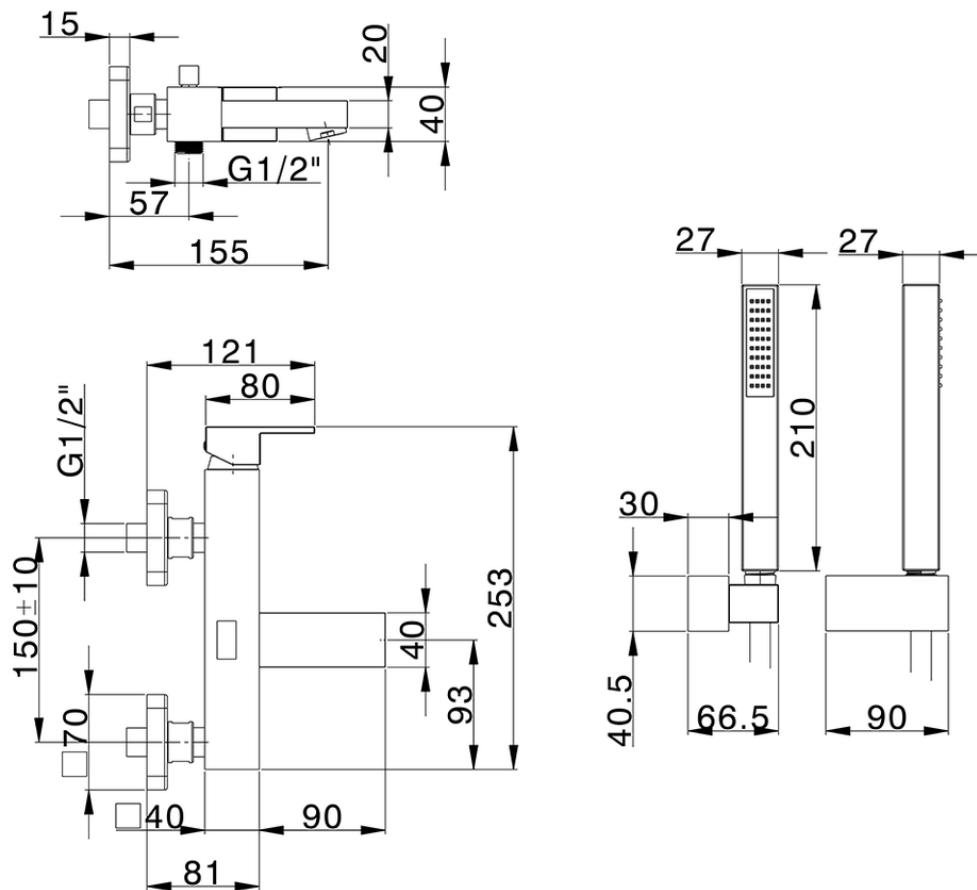

Bañera monomando con duplex NUOVA EGO_NE000124

NE000124

<https://es.huberitalia.com/banera-monomando-con-duplex-nuova-ego-ne000124>

2024-12-22