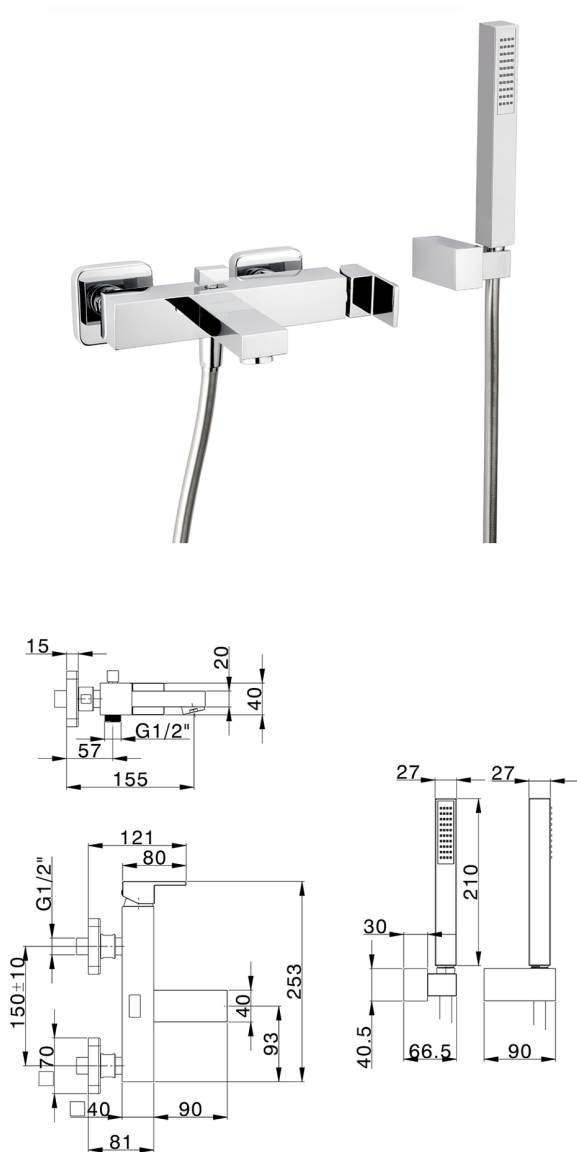

## Bañera monomando con duplex NUOVA EGO\_NE000124

MODELO **NE000124**

Bañera monomando con duplex, soporte duchita articulado mural, duchita una función minimal.cuadrada 27x27mm ABS, flexible liso SILVERFLEX 150 cm

ACABADOS DISPONIBLES

-  **21** 21 Cromo
-  **2F** 2F Níquel Cepillado
-  **40** 40 Negro Mate
-  **4Q** 4Q Blanco Mate

CARACTERÍSTICAS

Recambio Cartucho **ZZ97179000**

**Cartucho Monomando 35 mm**

2024-12-22