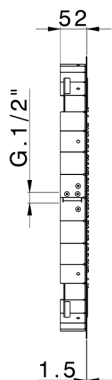

Rociador de techo con cromoterapia Ø 550 mm ZEN_ZS1C0030

MODELO **ZS1C0030**

Rociador de techo con cromoterapia Ø 550 mm, funciones de lluvia, cromoterapia, con mando a distancia incluido, acero inoxidable AISI 304

ACABADOS DISPONIBLES

-  **D1** D1 Inox Cepillado
-  **40** 40 Negro Mate
-  **4Q** 4Q Blanco Mate
-  **5G** 5G Oro Rosa
-  **D2** D2 Inox brillo

CARACTERÍSTICAS

2026-06-30