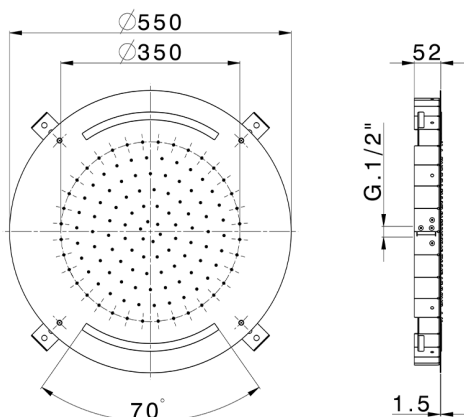

Rociador de techo con cromoterapia Ø 550 mm ZEN_ZS1C0030

MODELO **ZS1C0030**

Rociador de techo con cromoterapia Ø 550 mm, funciones de lluvia, cromoterapia, con mando a distancia incluido, acero inoxidable AISI 304

ACABADOS DISPONIBLES

- **D1** D1 Inox Cepillado
- **40** 40 Negro Mate
- **4Q** 4Q Blanco Mate
- **5G** 5G Oro Rosa
- **D2** D2 Inox brillo

CARACTERÍSTICAS

2026-04-10