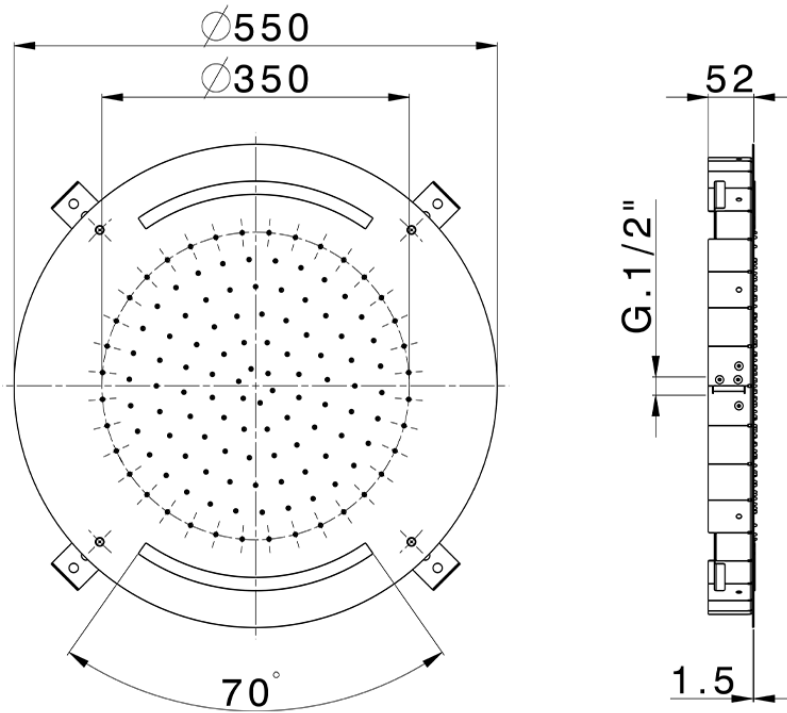

## Rociador de techo con cromoterapia Ø 550 mm ZEN\_ZS1C0030

ZS1C0030

<https://es.huberitalia.com/rociador-de-techo-con-cromoterapia-o-550-mm-zen-zs1c0030>

2026-06-30