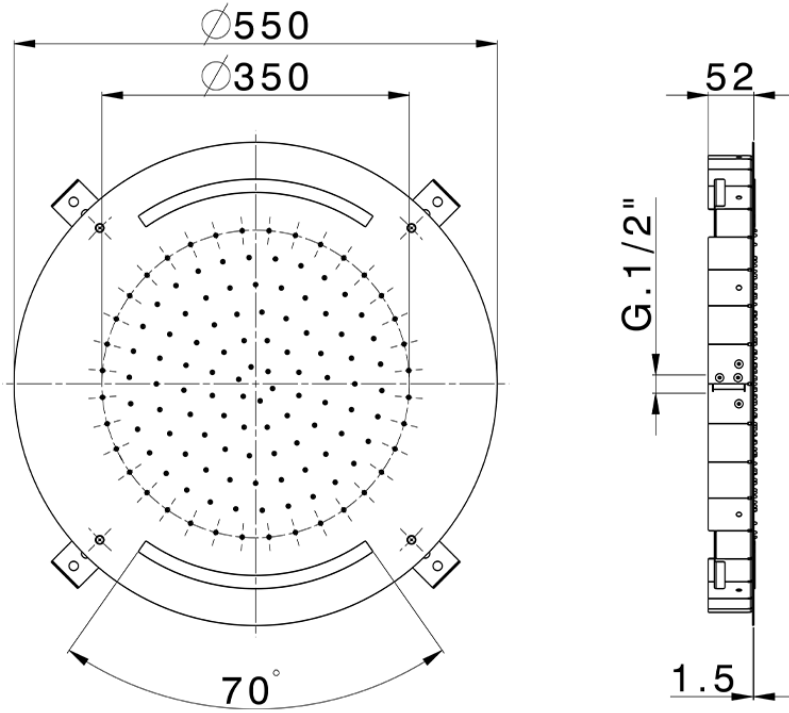

Rociador de techo con cromoterapia Ø 550 mm ZEN_ZS1C0030

ZS1C0030

<https://es.huberitalia.com/rociador-de-techo-con-cromoterapia-o-550-mm-zen-zs1c0030>

2026-04-10