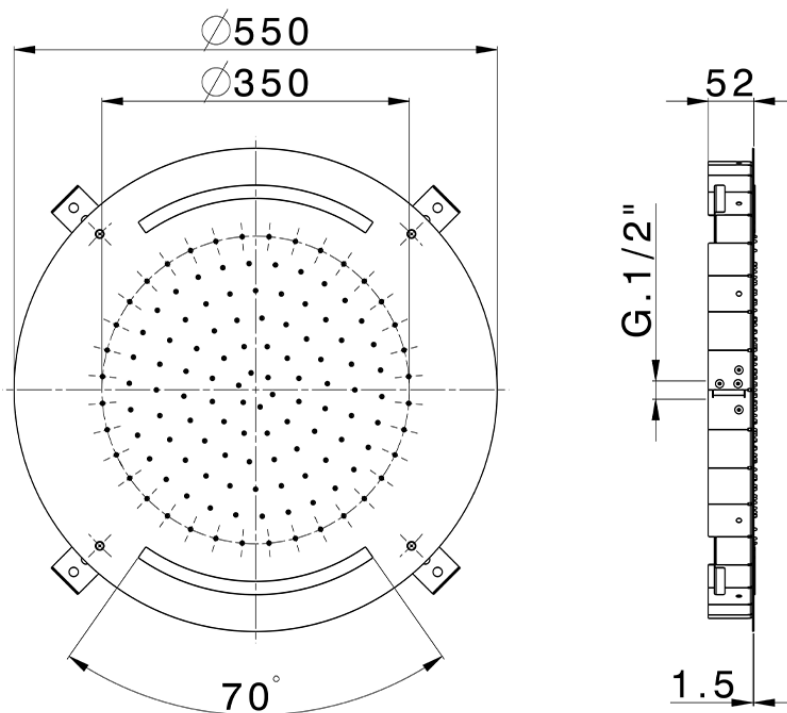

Rociador de techo con cromoterapia Ø 550 mm ZEN_ZS1C0030

ZS1C0030

<https://es.huberitalia.com/rociador-de-techo-con-cromoterapia-o-550-mm-zen-zs1c0030>

2026-05-20