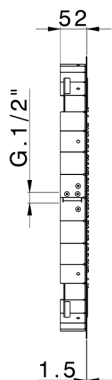

Rociador de techo con cromoterapia Ø 550 mm ZEN_ZS1C0030

MODELO **ZS1C0030**

Rociador de techo con cromoterapia Ø 550 mm, funciones de lluvia, cromoterapia, con mando a distancia incluido, acero inoxidable AISI 304

ACABADOS DISPONIBLES

-  **D1** D1 Inox Cepillado
-  **40** 40 Negro Mate
-  **4Q** 4Q Blanco Mate
-  **5G** 5G Oro Rosa
-  **D2** D2 Inox brillo

CARACTERÍSTICAS

2026-06-10