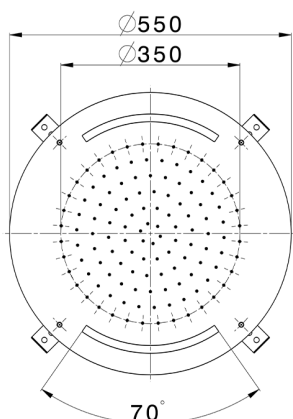

Rociador de techo con cromoterapia Ø 550 mm ZEN_ZS1C0030

MODELO **ZS1C0030**

Rociador de techo con cromoterapia Ø 550 mm, funciones de lluvia, cromoterapia, con mando a distancia incluido, acero inoxidable AISI 304

ACABADOS DISPONIBLES

- **D1** D1 Inox Cepillado
- **40** 40 Negro Mate
- **4Q** 4Q Blanco Mate
- **5G** 5G Oro Rosa
- **D2** D2 Inox brillo

CARACTERÍSTICAS

2026-06-13