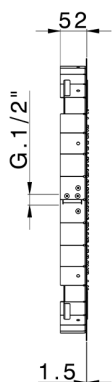

Rociador de techo con cromoterapia Ø 550 mm ZEN_ZS1C0030

MODELO **ZS1C0030**

Rociador de techo con cromoterapia Ø 550 mm, funciones de lluvia, cromoterapia, con mando a distancia incluido, acero inoxidable AISI 304

ACABADOS DISPONIBLES

-  **D1** D1 Inox Cepillado
-  **40** 40 Negro Mate
-  **4Q** 4Q Blanco Mate
-  **5G** 5G Oro Rosa
-  **D2** D2 Inox brillo

CARACTERÍSTICAS

2026-06-13