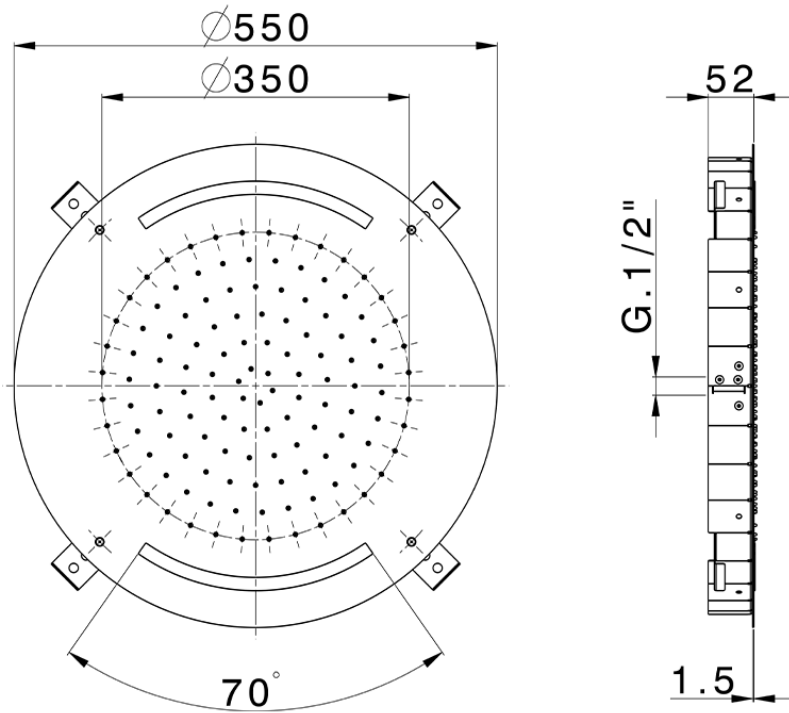

Rociador de techo con cromoterapia Ø 550 mm ZEN_ZS1C0030

ZS1C0030

<https://es.huberitalia.com/rociador-de-techo-con-cromoterapia-o-550-mm-zen-zs1c0030>

2026-05-20