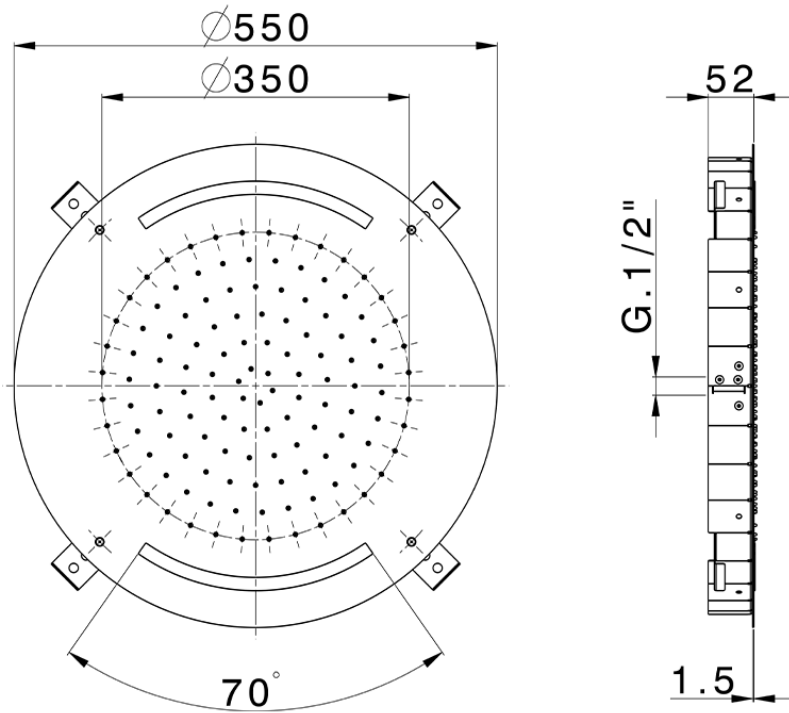

## Rociador de techo con cromoterapia Ø 550 mm ZEN\_ZS1C0030

ZS1C0030

<https://es.huberitalia.com/rociador-de-techo-con-cromoterapia-o-550-mm-zen-zs1c0030>

2026-04-11