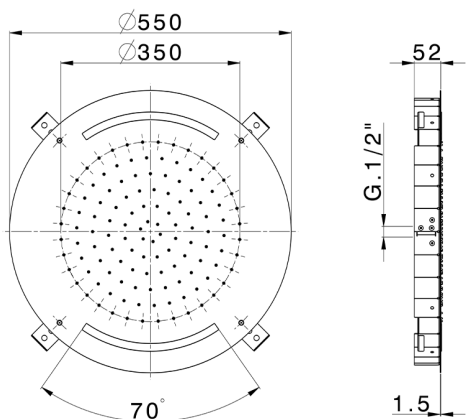

Rociador de techo con cromoterapia Ø 550 mm ZEN_ZS1C0030

MODELO **ZS1C0030**

Rociador de techo con cromoterapia Ø 550 mm, funciones de lluvia, cromoterapia, con mando a distancia incluido, acero inoxidable AISI 304

ACABADOS DISPONIBLES

- **D1** D1 Inox Cepillado
- **40** 40 Negro Mate
- **4Q** 4Q Blanco Mate
- **5G** 5G Oro Rosa
- **D2** D2 Inox brillo

CARACTERÍSTICAS

2026-06-10