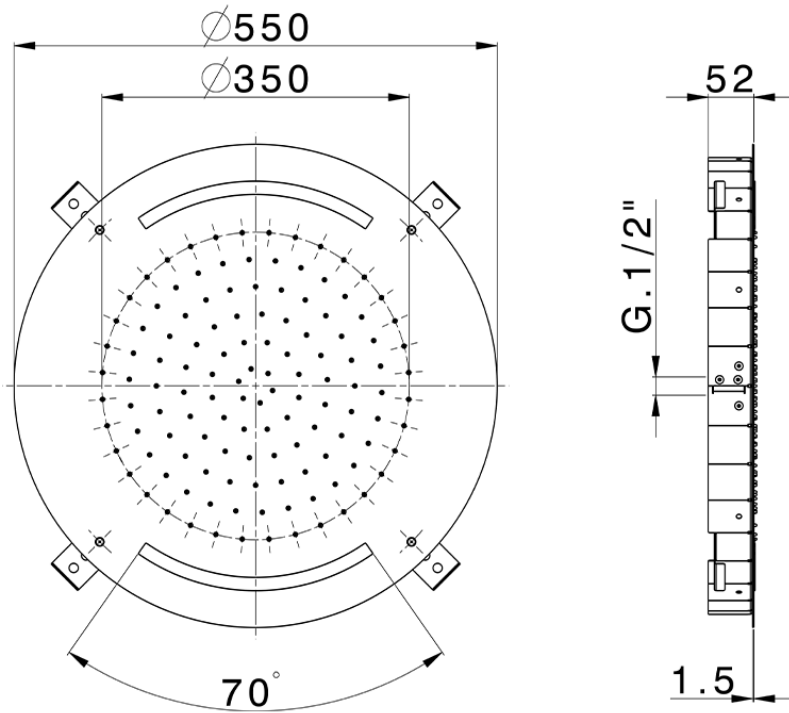

Rociador de techo con cromoterapia Ø 550 mm ZEN_ZS1C0030

ZS1C0030

<https://es.huberitalia.com/rociador-de-techo-con-cromoterapia-o-550-mm-zen-zs1c0030>

2026-06-30