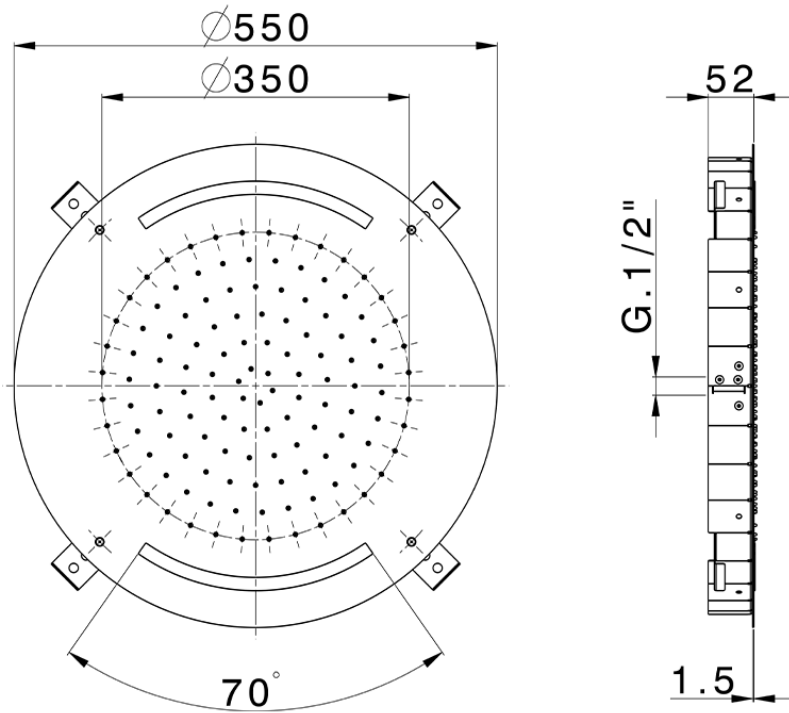

## Rociador de techo con cromoterapia Ø 550 mm ZEN\_ZS1C0030

ZS1C0030

<https://es.huberitalia.com/rociador-de-techo-con-cromoterapia-o-550-mm-zen-zs1c0030>

2026-06-10