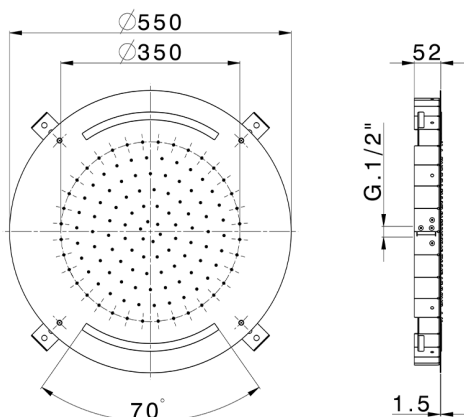

Rociador de techo con cromoterapia Ø 550 mm ZEN_ZS1C0030

MODELO **ZS1C0030**

Rociador de techo con cromoterapia Ø 550 mm, funciones de lluvia, cromoterapia, con mando a distancia incluido, acero inoxidable AISI 304

ACABADOS DISPONIBLES

- **D1** D1 Inox Cepillado
- **40** 40 Negro Mate
- **4Q** 4Q Blanco Mate
- **5G** 5G Oro Rosa
- **D2** D2 Inox brillo

CARACTERÍSTICAS

2026-06-15