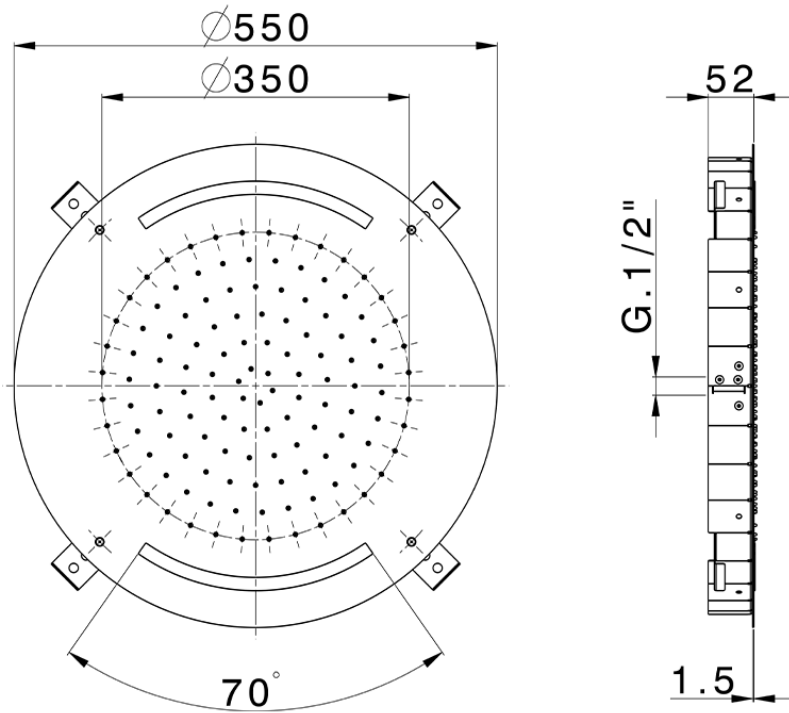

Rociador de techo con cromoterapia Ø 550 mm ZEN_ZS1C0030

ZS1C0030

<https://es.huberitalia.com/rociador-de-techo-con-cromoterapia-o-550-mm-zen-zs1c0030>

2026-06-10