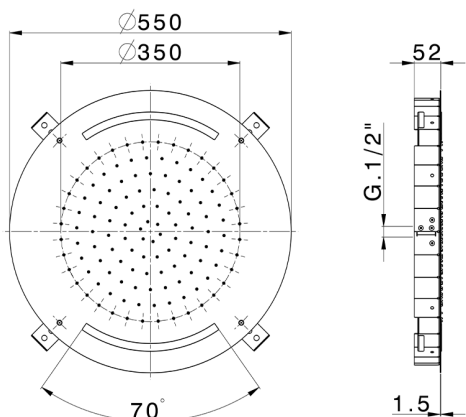

Rociador de techo con cromoterapia Ø 550 mm ZEN_ZS1C0030

MODELO **ZS1C0030**

Rociador de techo con cromoterapia Ø 550 mm, funciones de lluvia, cromoterapia, con mando a distancia incluido, acero inoxidable AISI 304

ACABADOS DISPONIBLES

- **D1** D1 Inox Cepillado
- **40** 40 Negro Mate
- **4Q** 4Q Blanco Mate
- **5G** 5G Oro Rosa
- **D2** D2 Inox brillo

CARACTERÍSTICAS

2026-05-20