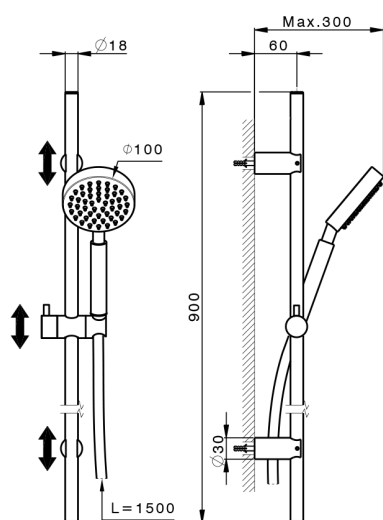

Conjunto ducha barra corrediza Lynox LYNOX_SS010630

MODELO **SS010630**

Conjunto ducha barra corrediza Lynox, barra 90 cm con soporte corredizo, duchita una función ExtraLarge, flexible inox 150 cm, Inox AISI 316L

ACABADOS DISPONIBLES

D1 D1 Inox Cepillado

CARACTERÍSTICAS

2026-06-13