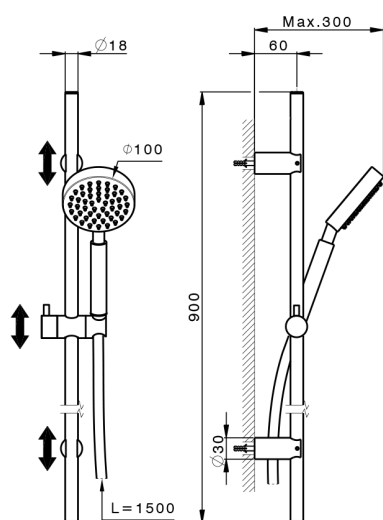

Conjunto ducha barra corrediza Lynox LYNOX_SS010630

MODELO **SS010630**

Conjunto ducha barra corrediza Lynox, barra 90 cm con soporte corredizo, duchita una función ExtraLarge, flexible inox 150 cm, Inox AISI 316L

ACABADOS DISPONIBLES

D1 D1 Inox Cepillado

CARACTERÍSTICAS

2026-04-30