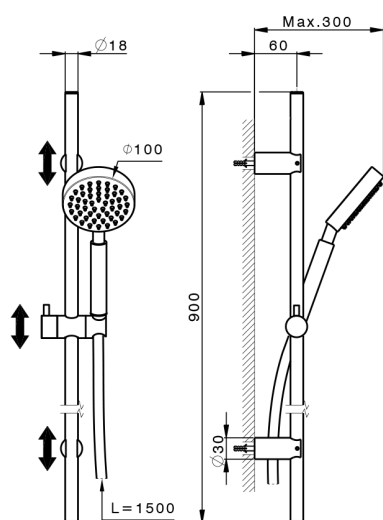

Conjunto ducha barra corrediza Lynox LYNOX_SS010630

MODELO **SS010630**

Conjunto ducha barra corrediza Lynox, barra 90 cm con soporte corredizo, duchita una función ExtraLarge, flexible inox 150 cm, Inox AISI 316L

ACABADOS DISPONIBLES

D1 D1 Inox Cepillado

CARACTERÍSTICAS

2026-05-20