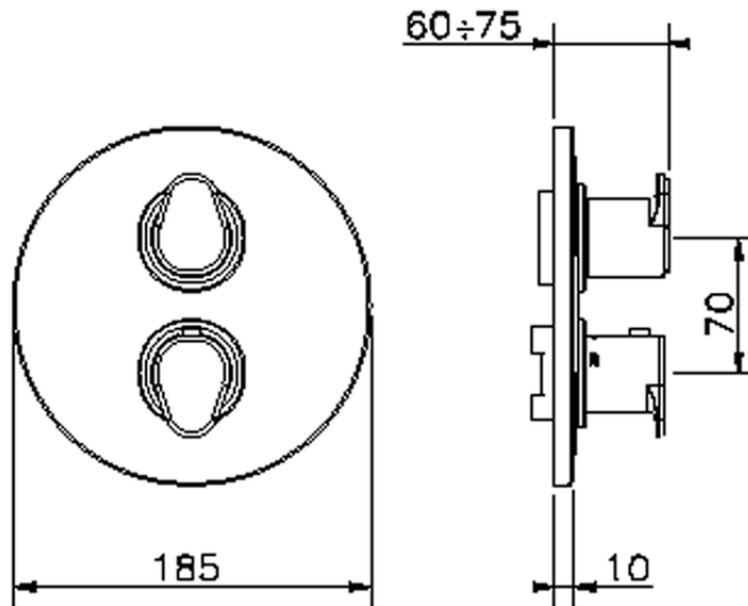

## Parte externa termostático ducha emp. 3 salidas THERMO\_H3018200

H3018200

<https://es.huberitalia.com/parte-externa-termostatico-ducha-emp-3-salidas-thermo-h3018200>

Piastra/Plate/Plaque/Platte/Placa

2-3mm: XX 25-40 YY 76-91

10 mm: XX 16-31 YY 65-80

ZB018201

<https://es.huberitalia.com/parte-empotrada-termostatico-ducha-3-salidas-empotrado-zb018201>

2025-02-22