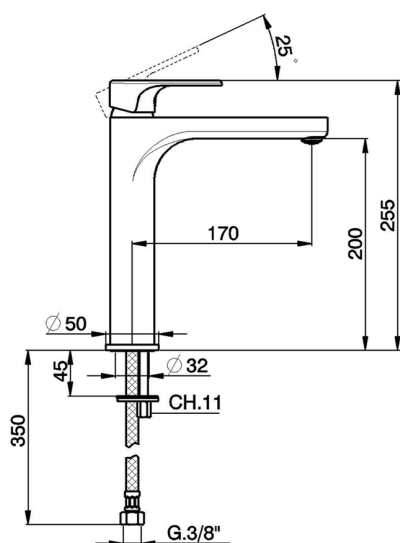

Lavabo monomando alto H3_AH003540

MODELO **AH003540**

Lavabo monomando alto, sin desagüe automático, latiguillos acero G.3/8"

ACABADOS DISPONIBLES

-  **21** 21 Cromo
-  **2F** 2F Níquel Cepillado
-  **40** 40 Negro Mate

CARACTERÍSTICAS

Recambio Cartucho **ZZ95435000**

Cartucho Monomando 35 mm

EcoStop

La función EcoStop limita el caudal del agua aproximadamente el 50% de la salida máxima con una leve resistencia en la maneta. Basta con empujar ligeramente más allá de la mitad del tope sólo cuando se requiera la salida máxima de agua. Esto permitirá ahorrar hasta un 50% de agua.