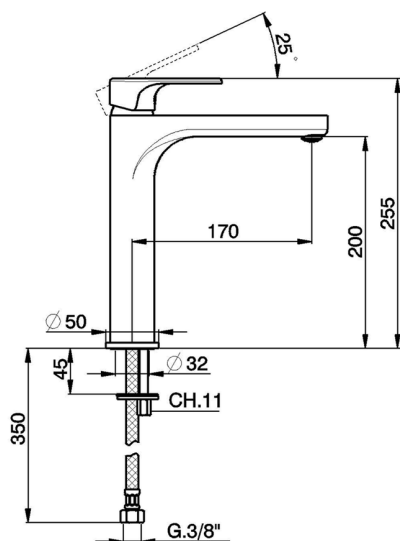

Lavabo monomando alto H3_AH003540

MODELO **AH003540**

Lavabo monomando alto, sin desagüe automático, latiguillos acero G.3/8"

ACABADOS DISPONIBLES

-  **21** 21 Cromo
-  **2F** 2F Níquel Cepillado
-  **40** 40 Negro Mate

CARACTERÍSTICAS

Recambio Cartucho **ZZ95435000**

Cartucho Monomando 35 mm

EcoStop

La función EcoStop limita el caudal del agua aproximadamente el 50% de la salida máxima con una leve resistencia en la maneta. Basta con empujar ligeramente más allá de la mitad del tope sólo cuando se requiera la salida máxima de agua. Esto permitirá ahorrar hasta un 50% de agua.