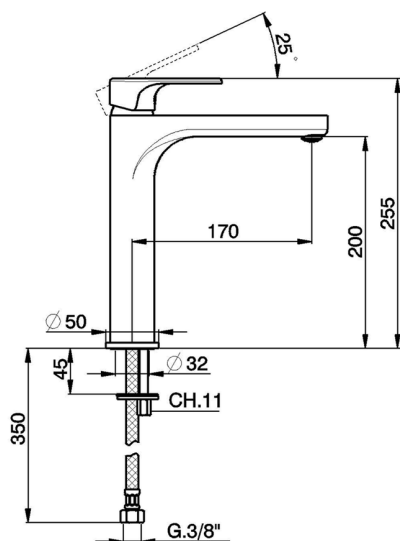

## Lavabo monomando alto H3\_AH003540

MODELO **AH003540**

Lavabo monomando alto, sin desagüe automático, latiguillos acero G.3/8"

ACABADOS DISPONIBLES

-  **21** 21 Cromo
-  **2F** 2F Níquel Cepillado
-  **40** 40 Negro Mate

CARACTERÍSTICAS

Recambio Cartucho **ZZ95435000**

**Cartucho Monomando 35 mm**

### EcoStop

La función EcoStop limita el caudal del agua aproximadamente el 50% de la salida máxima con una leve resistencia en la maneta. Basta con empujar ligeramente más allá de la mitad del tope sólo cuando se requiera la salida máxima de agua. Esto permitirá ahorrar hasta un 50% de agua.