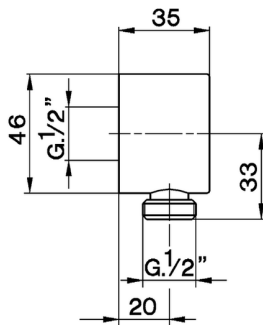

Toma de agua SHOWER_SS017300

MODELO **SS017300**

Toma de agua

ACABADOS DISPONIBLES

-  **21** 21 Cromo
-  **2F** 2F Níquel Cepillado
-  **2Q** 2Q Black Titanium

CARACTERÍSTICAS

2026-05-01