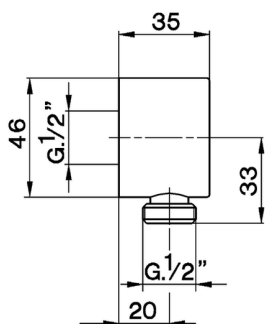

## Toma de agua SHOWER\_SS017300

MODELO **SS017300**

Toma de agua

ACABADOS DISPONIBLES

-  **21** 21 Cromo
-  **2F** 2F Níquel Cepillado
-  **2Q** 2Q Black Titanium

CARACTERÍSTICAS

2026-04-10