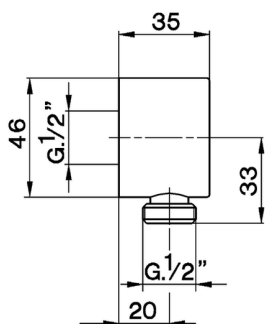

## Toma de agua SHOWER\_SS017300

MODELO **SS017300**

Toma de agua

ACABADOS DISPONIBLES

-  **21** 21 Cromo
-  **2F** 2F Níquel Cepillado
-  **2Q** 2Q Black Titanium

CARACTERÍSTICAS

2026-04-12