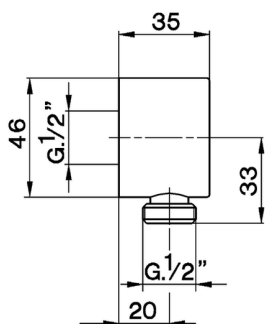

Toma de agua SHOWER_SS017300

MODELO **SS017300**

Toma de agua

ACABADOS DISPONIBLES

-  **21** 21 Cromo
-  **2F** 2F Níquel Cepillado
-  **2Q** 2Q Black Titanium

CARACTERÍSTICAS

2026-05-31