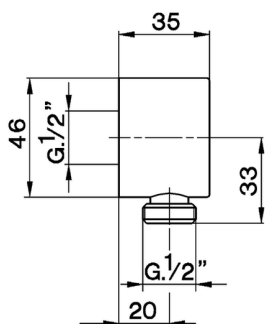

Toma de agua SHOWER_SS017300

MODELO **SS017300**

Toma de agua

ACABADOS DISPONIBLES

-  **21** 21 Cromo
-  **2F** 2F Níquel Cepillado
-  **2Q** 2Q Black Titanium

CARACTERÍSTICAS

2026-05-30