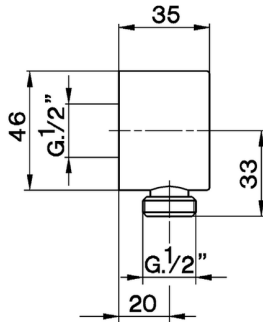

Toma de agua SHOWER_SS017300

MODELO **SS017300**

Toma de agua

ACABADOS DISPONIBLES

-  **21** 21 Cromo
-  **2F** 2F Níquel Cepillado
-  **2Q** 2Q Black Titanium

CARACTERÍSTICAS

2026-06-30