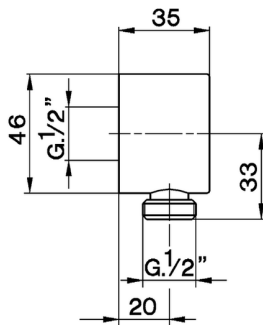

## Toma de agua SHOWER\_SS017300

MODELO **SS017300**

Toma de agua

ACABADOS DISPONIBLES

-  **21** 21 Cromo
-  **2F** 2F Níquel Cepillado
-  **2Q** 2Q Black Titanium

CARACTERÍSTICAS

2026-04-09