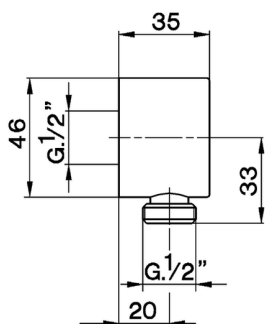

Toma de agua SHOWER_SS017300

MODELO **SS017300**

Toma de agua

ACABADOS DISPONIBLES

-  **21** 21 Cromo
-  **2F** 2F Níquel Cepillado
-  **2Q** 2Q Black Titanium

CARACTERÍSTICAS

2026-06-30