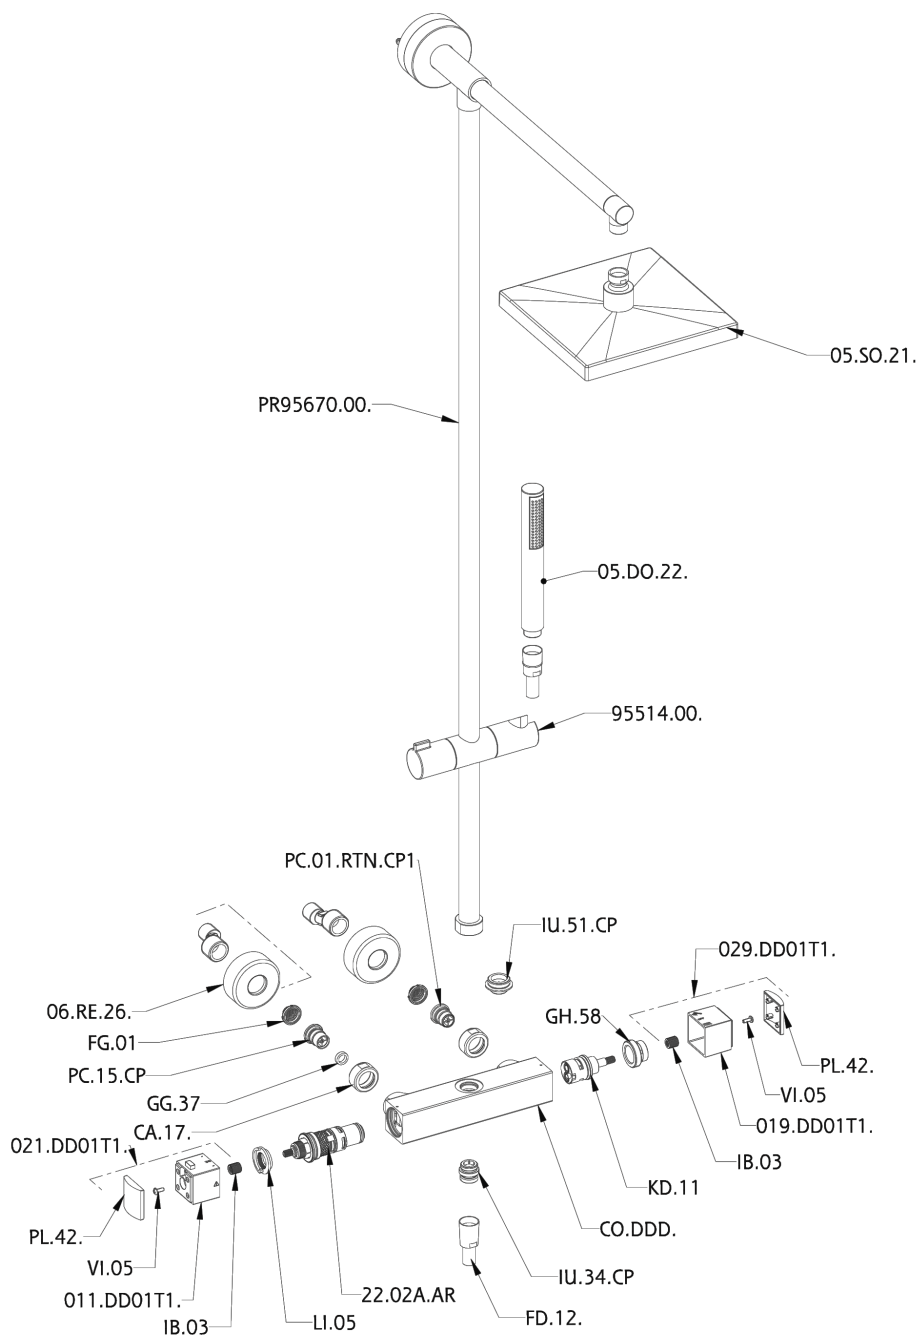

Columna termostática ducha 2 funciones DADO_DDC78010

MODELO **DDC78010**

Columna termostática ducha 2 funciones, devia stop 2 salidas, columna fija, soporte duchita corredero, duchita una función minimalista Ø 26 mm de ABS, rociador cuadrado 250x250 mm es.8 mm de Latón, flexible liso SUPREME 150 cm

ACABADOS DISPONIBLES

21 21 Cromo

CARACTERÍSTICAS

Recambio Cartucho **22.04A.AR - ZZ97279004**

Cartucho Termostático Argo 2 (filtro lungo)

DeviaStop

La tecnología Huber DeviaStop le permite ajustar el caudal de agua y dirigirla hacia la salida elegida (rociador superior, ducha de mano, etc.).

SafeTouch

El sistema Huber SafeTouch mantiene el cuerpo de la grifería frío al cuerpo durante el uso.

Termostático

El Termostático Huber es tu gestor personal del agua, ayudándote a manejar, controlar y ahorrar agua y energía.

Columna termostática ducha 2 funciones DADO_DDC78010

DDC78010

<https://es.huberitalia.com/columna-termostatica-ducha-2-funciones-dado-ddc78010>

2025-04-24