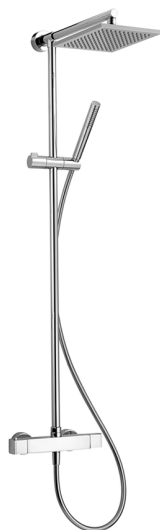

Columna termostática ducha 2 funciones DADO_DDC78010

MODELO **DDC78010**

Columna termostática ducha 2 funciones, devia stop 2 salidas, columna fija, soporte duchita corredero, duchita una función minimalista Ø 26 mm de ABS, rociador cuadrado 250x250 mm es.8 mm de Latón, flexible liso SUPREME 150 cm

ACABADOS DISPONIBLES

21 21 Cromo

CARACTERÍSTICAS

Recambio Cartucho **22.04A.AR - ZZ97279004**

Cartucho Termostático Argo 2 (filtro lungo)

DeviaStop

La tecnología Huber DeviaStop le permite ajustar el caudal de agua y dirigirla hacia la salida elegida (rociador superior, ducha de mano, etc.).

SafeTouch

El sistema Huber SafeTouch mantiene el cuerpo de la grifería frío al cuerpo durante el uso.

Termostático

El Termostático Huber es tu gestor personal del agua, ayudándote a manejar, controlar y ahorrar agua y energía.

Columna termostática ducha 2 funciones DADO_DDC78010

DDC78010

<https://es.huberitalia.com/columna-termostatica-ducha-2-funciones-dado-ddc78010>

2025-04-24