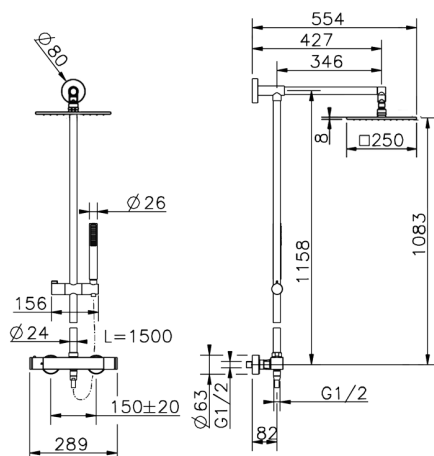

Columna termostática ducha 2 funciones DADO_DDC78010

MODELO **DDC78010**

Columna termostática ducha 2 funciones, devia stop 2 salidas, columna fija, soporte duchita corredero, duchita una función minimalista Ø 26 mm de ABS, rociador cuadrado 250x250 mm es.8 mm de Latón, flexible liso SUPREME 150 cm

ACABADOS DISPONIBLES

21 21 Cromo

CARACTERÍSTICAS

Recambio Cartucho **22.04A.AR - ZZ97279004**

Cartucho Termostático Argo 2 (filtro lungo)

DeviaStop

La tecnología Huber DeviaStop le permite ajustar el caudal de agua y dirigirla hacia la salida elegida (rociador superior, ducha de mano, etc.).

Columna termostática ducha 2 funciones DADO_DDC78010

DDC78010

<https://es.huberitalia.com/columna-termostatica-ducha-2-funciones-dado-ddc78010>

2025-04-24