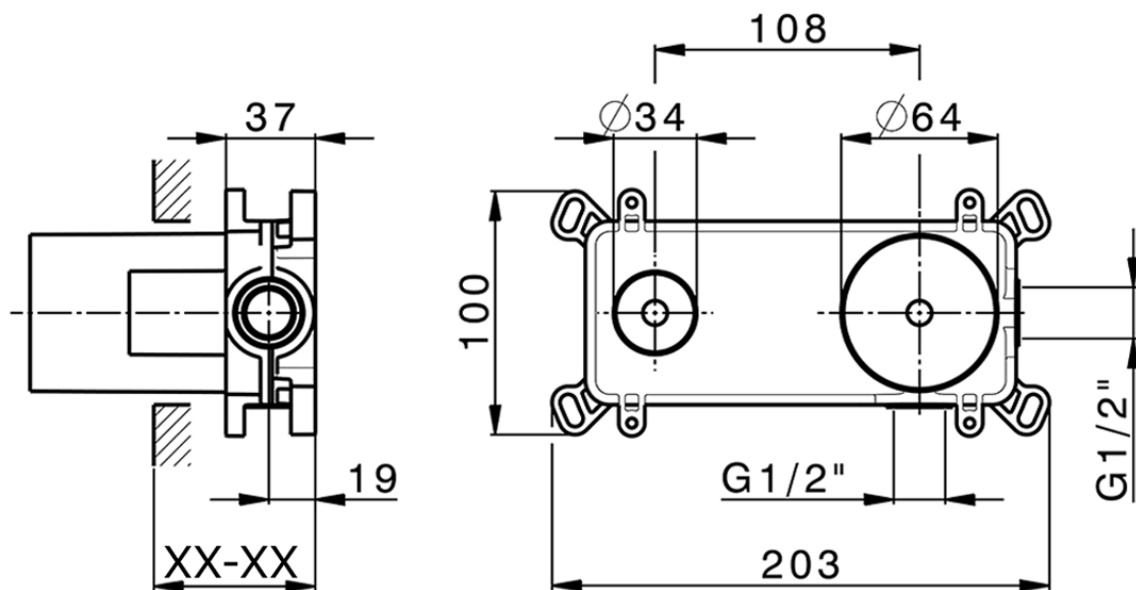

Parte externa monomando lavabo de pared M32_MT005511

MT005511

<https://es.huberitalia.com/parte-externa-monomando-lavabo-de-pared-m32-mt005511>

Piastra/Plate/Plaque/Platte/Placa

2-3mm: XX 56-76

10mm: XX 48-68