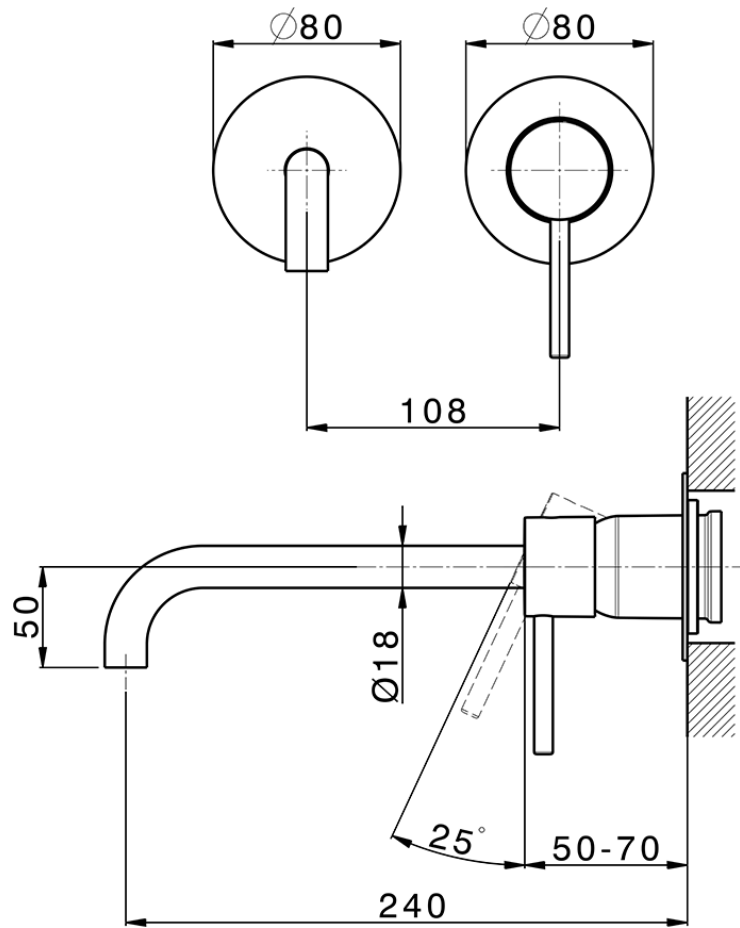

Parte externa monomando lavabo de pared M32_MT005511

MT005511

<https://es.huberitalia.com/parte-externa-monomando-lavabo-de-pared-m32-mt005511>

Piastra/Plate/Plaque/Platte/Placa

2-3mm: XX 56-76

10mm: XX 48-68