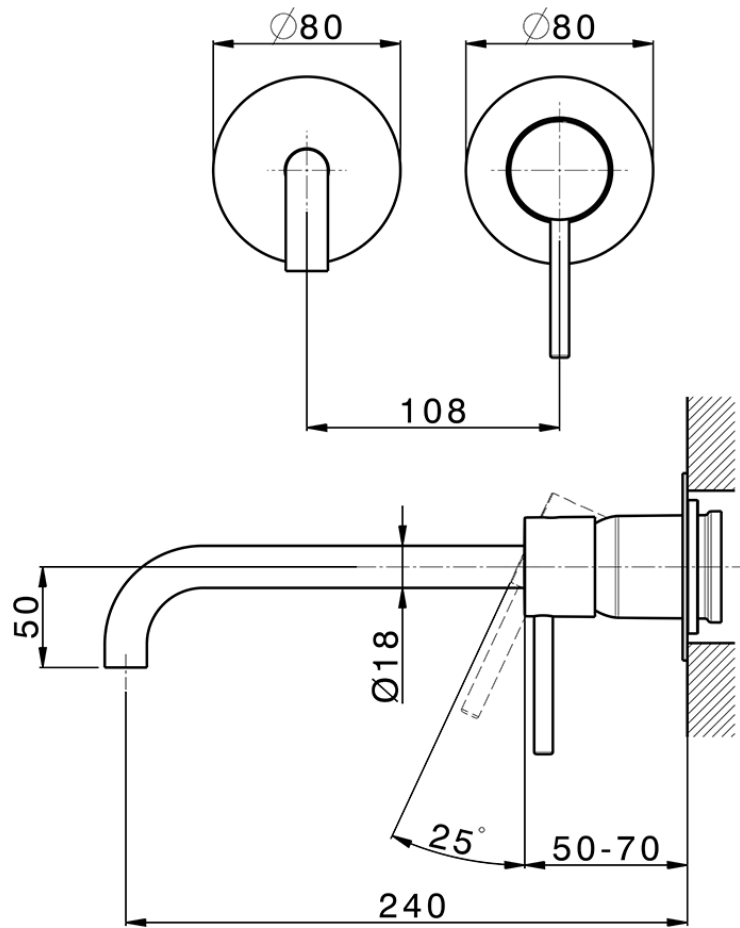

Parte esterna monomando lavabo de pared M32_MT005511

MT005511

<https://es.huberitalia.com/parte-externa-monomando-lavabo-de-pared-m32-mt005511>

Piastra/Plate/Plaque/Platte/Placa

2-3mm: XX 56-76

10mm: XX 48-68