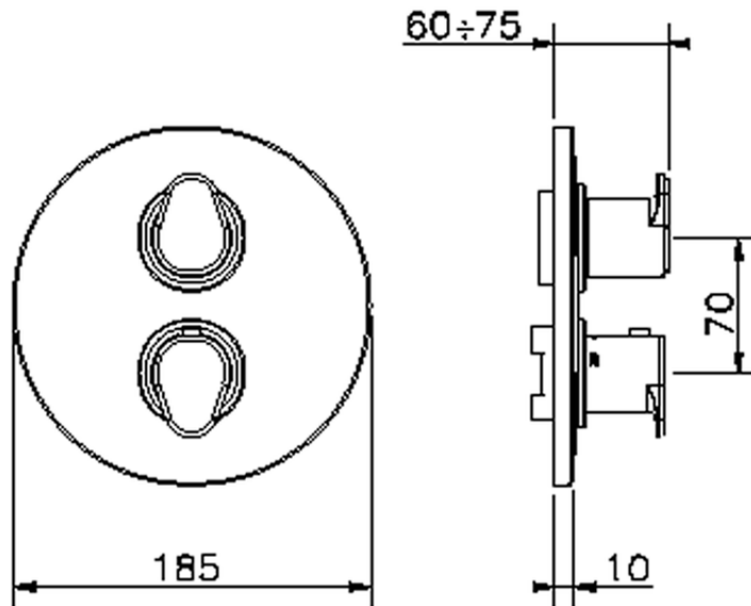

Parte externa termostático ducha emp. 3 salidas THERMO_H3018200

H3018200

<https://es.huberitalia.com/parte-externa-termostatico-ducha-emp-3-salidas-thermo-h3018200>

Piastra/Plate/Plaque/Platte/Placa

2-3mm: XX 25-40 YY 76-91

10 mm: XX 16-31 YY 65-80

ZB018201

<https://es.huberitalia.com/parte-empotrada-termostatico-ducha-3-salidas-empotrado-zb018201>

2026-06-30