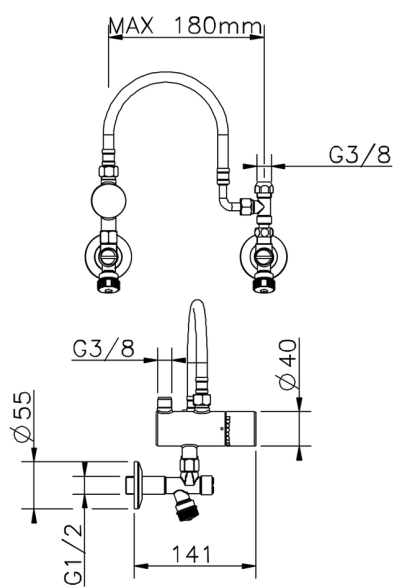

Limitador de temperatura bajo lavabo CLINIC&TECHNICAL_TYT83011

MODELO **TYT83011**

Limitador de temperatura bajo lavabo, con kit de instalación

ACABADOS DISPONIBLES

CARACTERÍSTICAS

2025-01-30