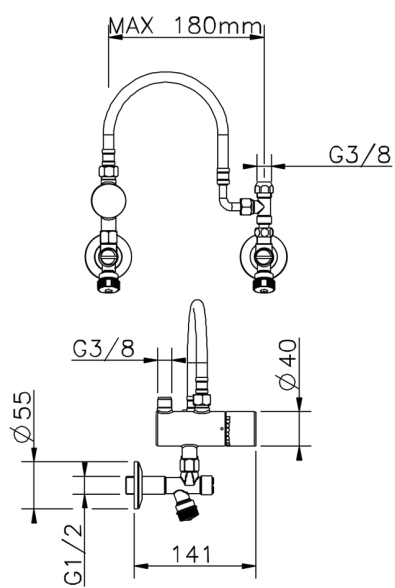

## Limitador de temperatura bajo lavabo CLINIC&TECHNICAL\_TYT83011

MODELO **TYT83011**

Limitador de temperatura bajo lavabo, con kit de instalación

ACABADOS DISPONIBLES

CARACTERÍSTICAS

2024-12-22