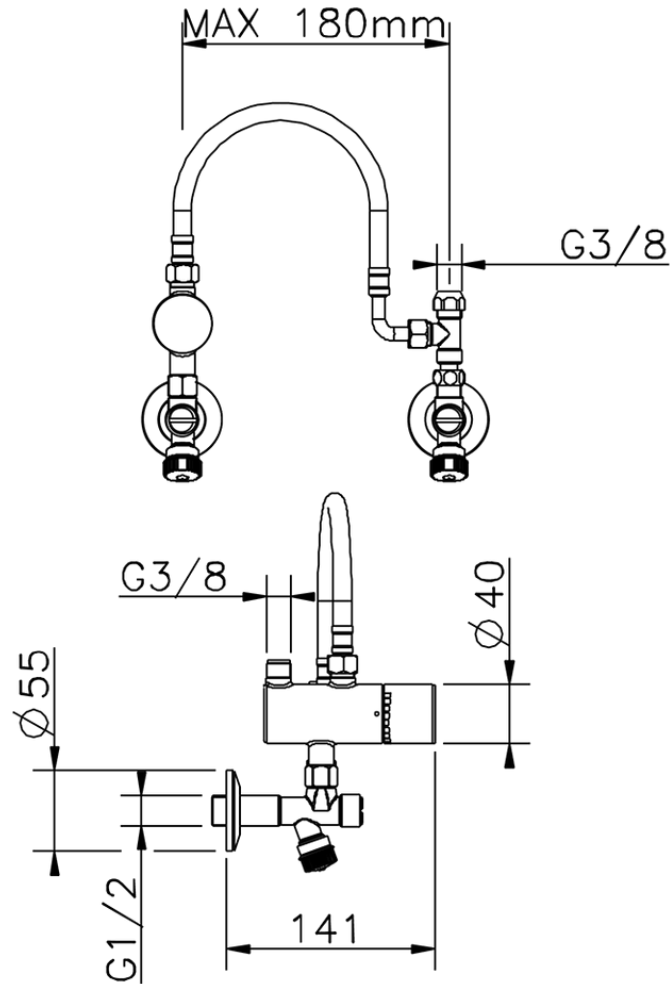

Limitador de temperatura bajo lavabo CLINIC&TECHNICAL\_TYT83011

TYT83011

<https://es.huberitalia.com/limitador-de-temperatura-bajo-lavabo-clinictechnical-tyt83011>

2024-12-22