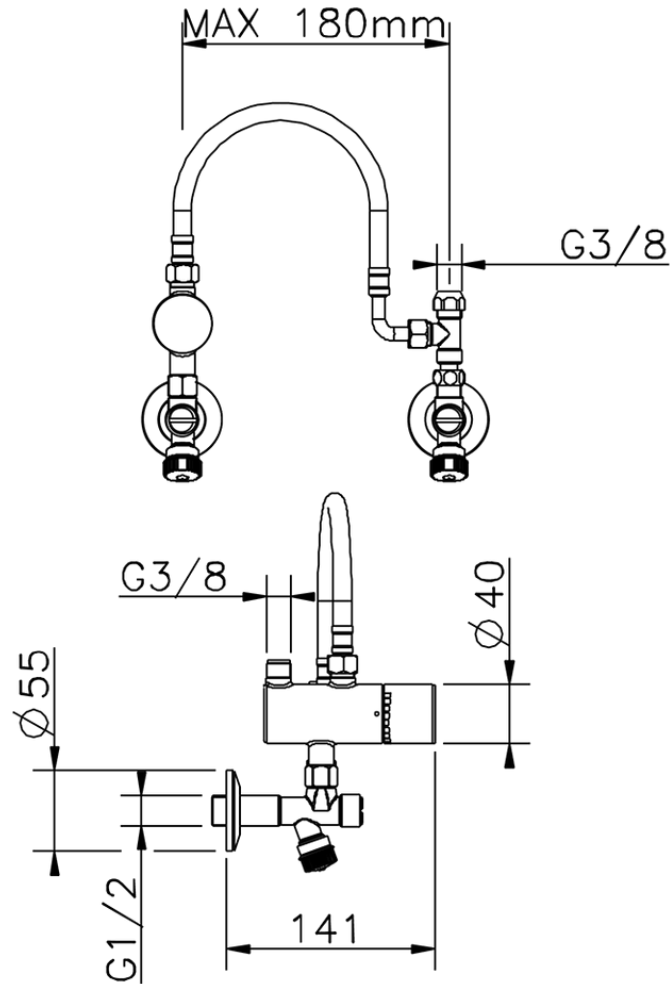

Limitador de temperatura bajo lavabo CLINIC&TECHNICAL\_TYT83011

TYT83011

<https://es.huberitalia.com/limitador-de-temperatura-bajo-lavabo-clinictechnical-tyt83011>

2025-01-30