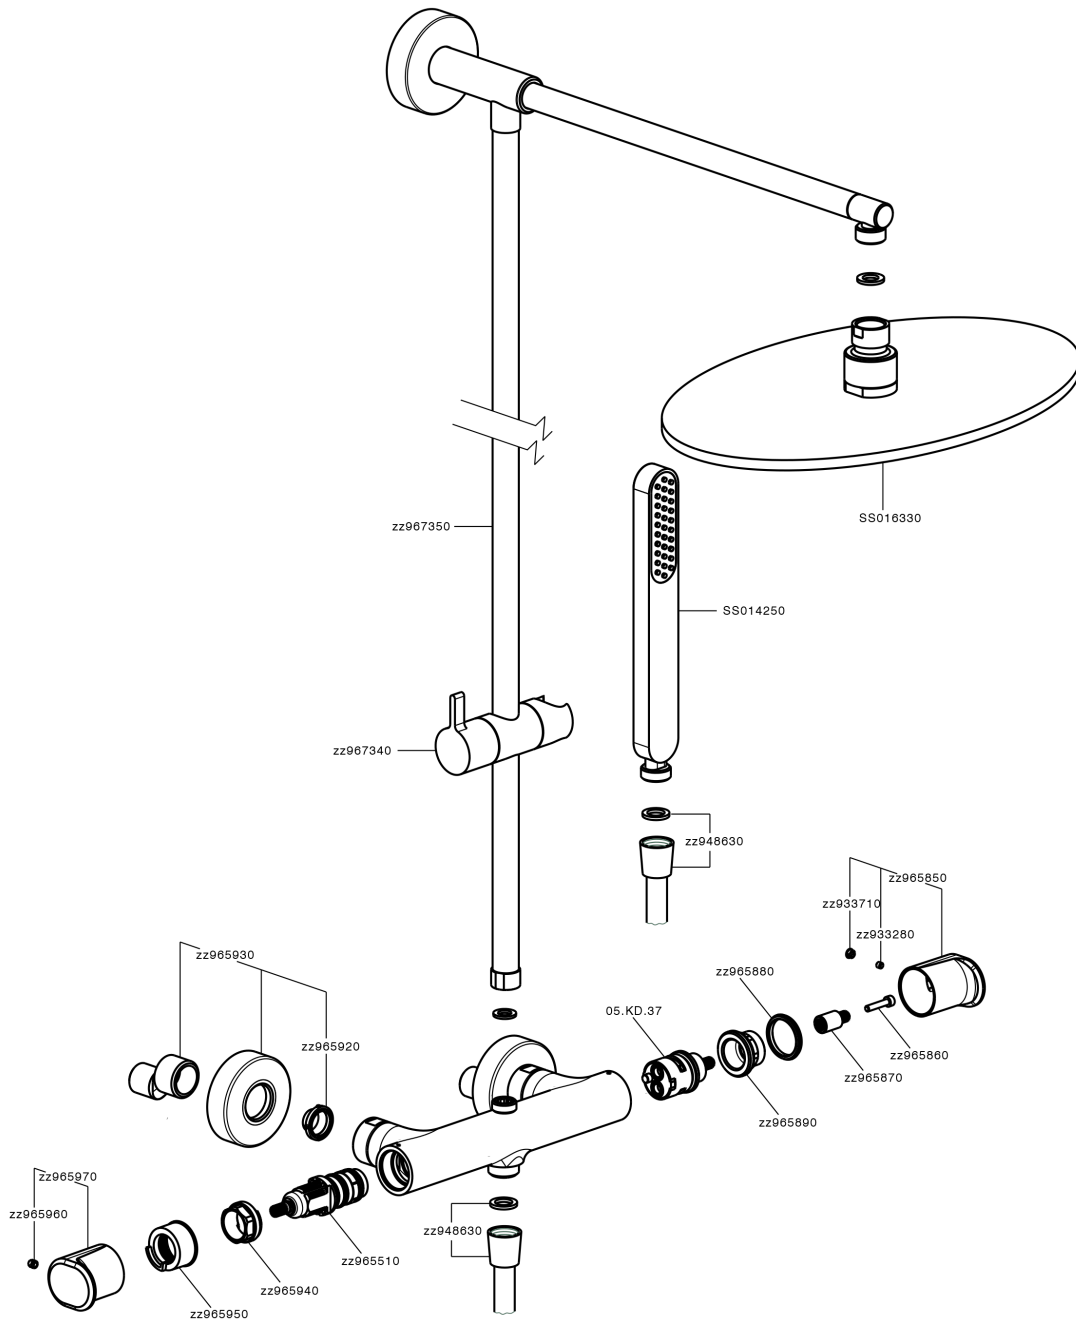

Columna termostática ducha 2 funciones COLUMNS_LYC78030

LYC78030

<https://es.huberitalia.com/columna-termostatica-ducha-2-funciones-columns-lyc78030>

2026-05-20