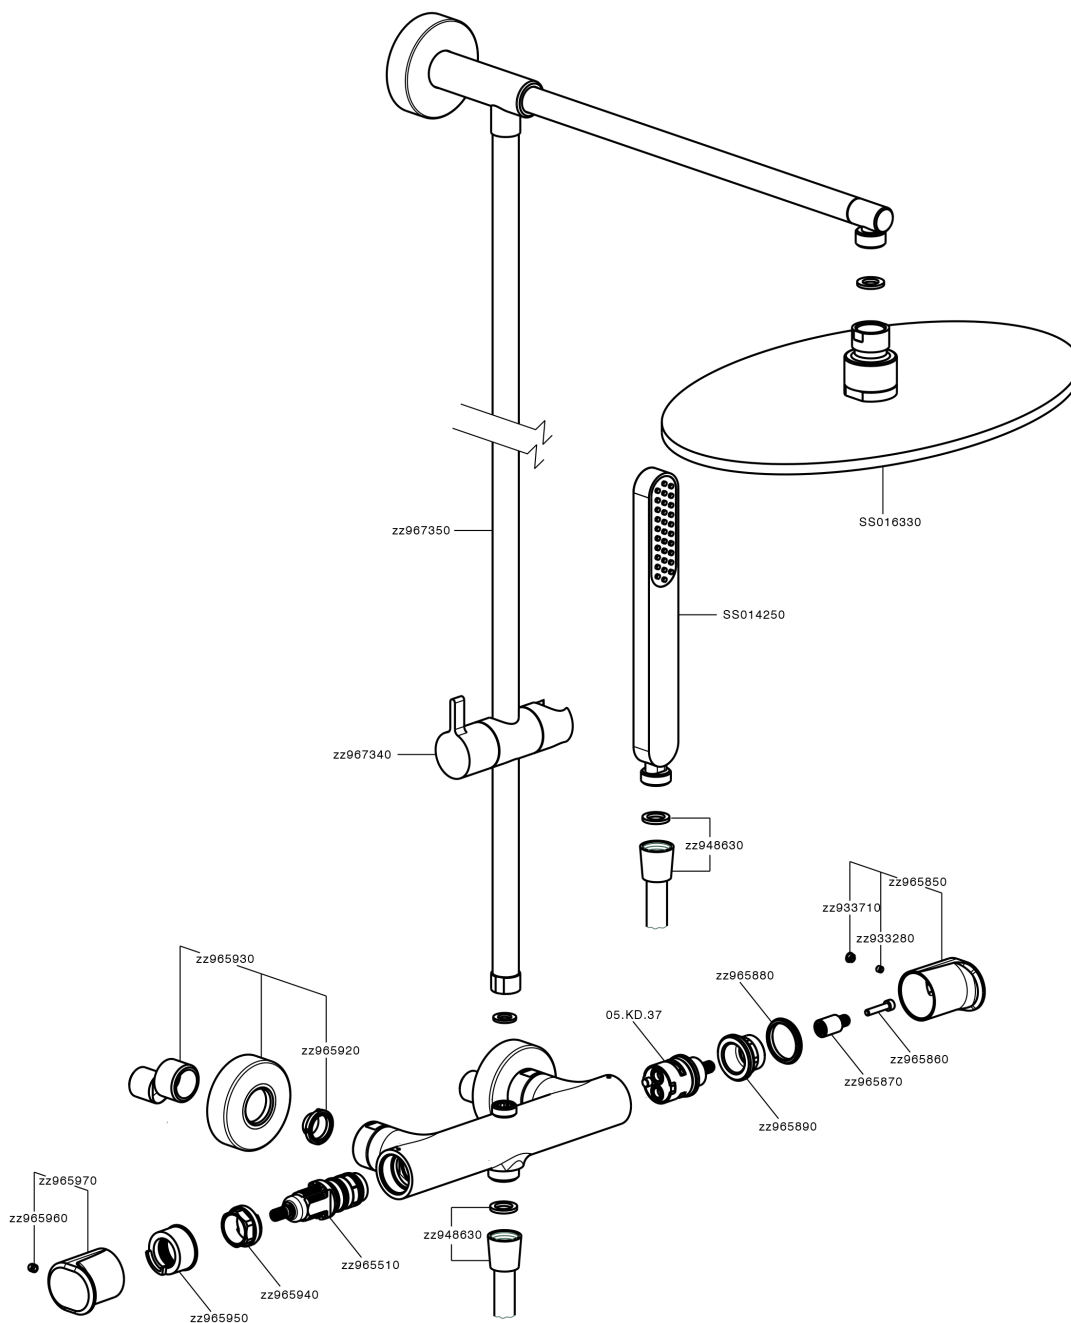

Columna termostática ducha 2 funciones COLUMNS_LYC78030

MODELO **LYC78030**

Columna termostática ducha 2 funciones, devia stop 2 salidas, columna fija, soporte duchita corredizo, duchita una función minimalista plana de ABS, rociador redondo Ø 300 mm de Latón, flexible liso SUPREME 150 cm

ACABADOS DISPONIBLES

-  **21** 21 Cromo
-  **2B** 2B Níquel Brillo
-  **2F** 2F Níquel Cepillado
-  **40** 40 Negro Mate
-  **4Q** 4Q Blanco Mate

CARACTERÍSTICAS

Recambio Cartucho **ZZ96551000**

Cartucho Termostático TMX 25

DeviaStop

La tecnología Huber DeviaStop le permite ajustar el caudal de agua y dirigirla hacia la salida elegida (rociador superior, ducha de mano, etc.).

SafeTouch

El sistema Huber SafeTouch mantiene el cuerpo de la grifería frío al cuerpo durante el uso.

Termostático

El Termostático Huber es tu gestor personal del agua, ayudándote a manejar, controlar y ahorrar agua y energía.

Columna termostática ducha 2 funciones COLUMNS_LYC78030

LYC78030

<https://es.huberitalia.com/columna-termostatica-ducha-2-funciones-columns-lyc78030>