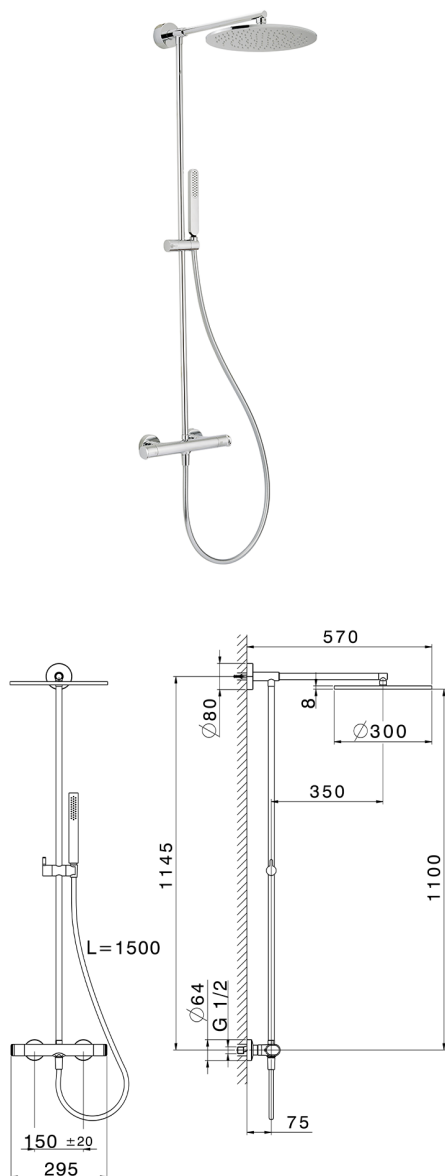

Columna termostática ducha 2 funciones COLUMNS_LYC78030

MODELO **LYC78030**

Columna termostática ducha 2 funciones, devia stop 2 salidas, columna fija, soporte duchita corredizo, duchita una función minimalista plana de ABS, rociador redondo Ø 300 mm de Latón, flexible liso SUPREME 150 cm

ACABADOS DISPONIBLES

-  **21** 21 Cromo
-  **2B** 2B Níquel Brillo
-  **2F** 2F Níquel Cepillado
-  **40** 40 Negro Mate
-  **4Q** 4Q Blanco Mate

CARACTERÍSTICAS

Recambio Cartucho **ZZ96551000**

Cartucho Termostático TMX 25

DeviaStop

La tecnología Huber DeviaStop le permite ajustar el caudal de agua y dirigirla hacia la salida elegida (rociador superior, ducha de mano, etc.).

SafeTouch

El sistema Huber SafeTouch mantiene el cuerpo de la grifería frío al cuerpo durante el uso.

Termostático

El Termostático Huber es tu gestor personal del agua, ayudándote a manejar, controlar y ahorrar agua y energía.

Columna termostática ducha 2 funciones COLUMNS_LYC78030

LYC78030

<https://es.huberitalia.com/columna-termostatica-ducha-2-funciones-columns-lyc78030>