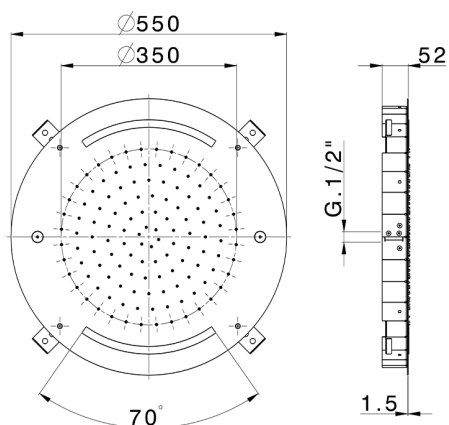

Rociador de techo con cromoterapia Ø 550 mm ZEN_ZS1C0045

MODELO **ZS1C0045**

Rociador de techo con cromoterapia Ø 550 mm, funciones lluvia y cromoterapia, con teclado empotrado incluido, acero inoxidable AISI 304

ACABADOS DISPONIBLES

- **40** 40 Negro Mate
- **4Q** 4Q Blanco Mate
- **5G** 5G Oro Rosa
- **D1** D1 Inox Cepillado
- **D2** D2 Inox brillo

CARACTERÍSTICAS

2025-02-05