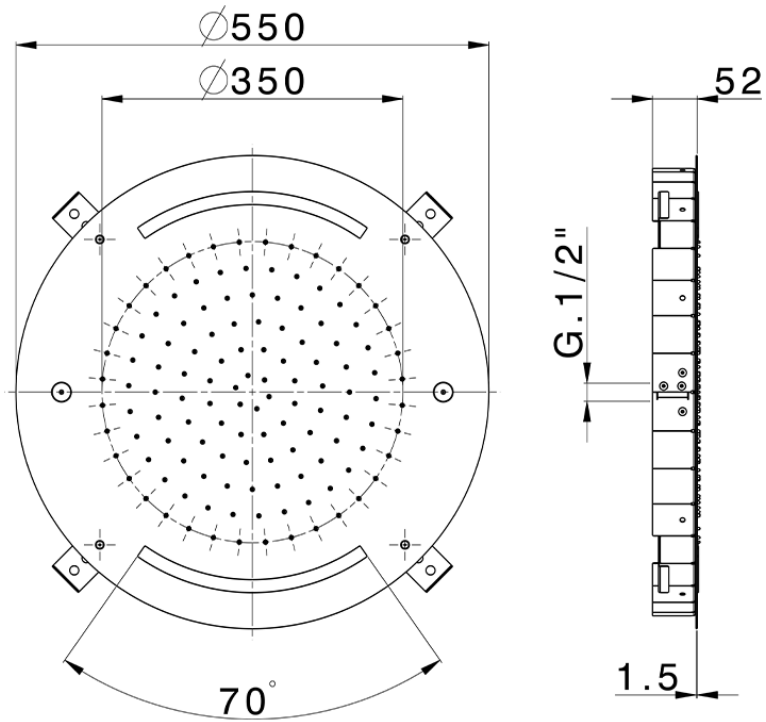

Rociador de techo con cromoterapia Ø 550 mm ZEN_ZS1C0045

ZS1C0045

<https://es.huberitalia.com/rociador-de-techo-con-cromoterapia-o-550-mm-zen-zs1c0045>

2025-02-05