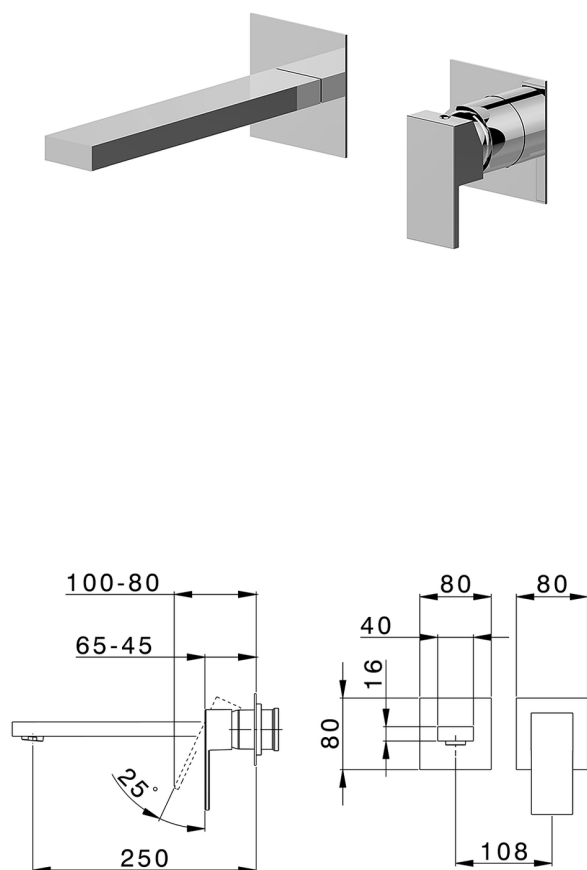

Parte externa monomando lavabo de pared NUOVA EGO_NE005511

MODELO **NE005511**

Parte externa monomando lavabo de pared, sin parte empotrada, caño L.250 mm, para art. Easy-Box ZB002450 y art. ZB025510

ACABADOS DISPONIBLES

-  **21** 21 Cromo
-  **2F** 2F Níquel Cepillado
-  **40** 40 Negro Mate
-  **4Q** 4Q Blanco Mate

CARACTERÍSTICAS

Instalación **Empotrado**
 Empotrado 1 **ZB002450**

Parte empotrada monomando lavabo de pared Easy-Box EMPOTRADO_ZB002450

MODELO **ZB002450**

Parte empotrada monomando lavabo de pared Easy-Box, con caja de protección, sin parte externa

ACABADOS DISPONIBLES

CARACTERÍSTICAS

Instalación	Empotrado
Recambio Cartucho	ZZ95409000
Cartucho Monomando 35 mm	
Empotrado	1

Piastra/Plate/Plaque/Platte/Placa

2-3mm: XX 56-76

10mm: XX 48-68

DeviaStop

La tecnología Huber DeviaStop le permite ajustar el caudal de agua y dirigirla hacia la salida elegida (rociador superior, ducha de mano, etc.).