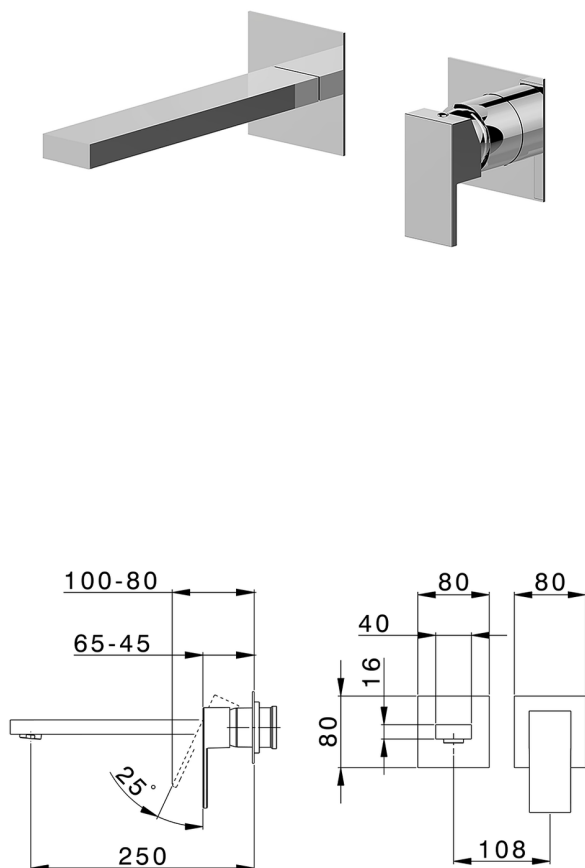

Parte externa monomando lavabo de pared NUOVA EGO_NE005511

MODELO **NE005511**

Parte externa monomando lavabo de pared, sin parte empotrada, caño L.250 mm, para art. Easy-Box ZB002450 y art. ZB025510

ACABADOS DISPONIBLES

- **21** 21 Cromo
- **2F** 2F Níquel Cepillado
- **40** 40 Negro Mate
- **4Q** 4Q Blanco Mate

CARACTERÍSTICAS

Instalación **Empotrado**
Empotrado 1 **ZB002450**