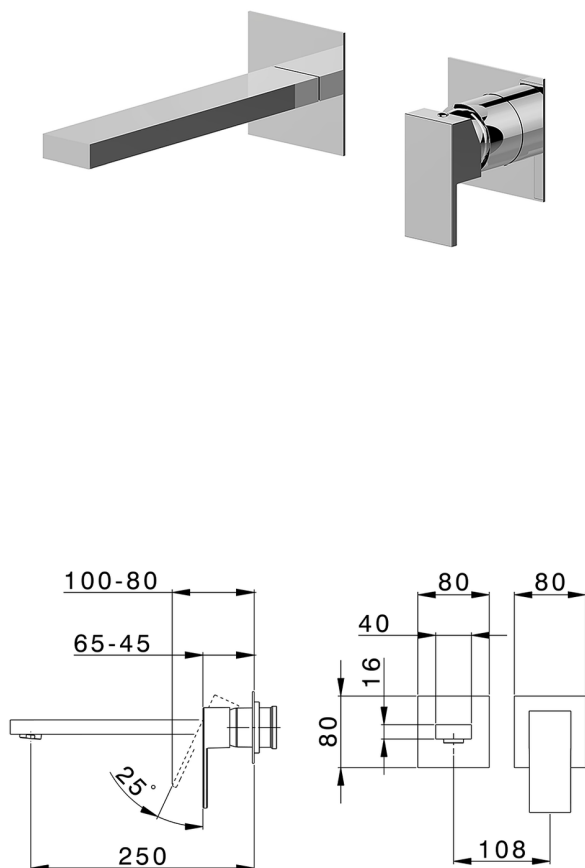

Parte externa monomando lavabo de pared NUOVA EGO_NE005511

MODELO **NE005511**

Parte externa monomando lavabo de pared, sin parte empotrada, caño L.250 mm, para art. Easy-Box ZB002450 y art. ZB025510

ACABADOS DISPONIBLES

-  **21** 21 Cromo
-  **2F** 2F Níquel Cepillado
-  **40** 40 Negro Mate
-  **4Q** 4Q Blanco Mate

CARACTERÍSTICAS

Instalación **Empotrado**
 Empotrado 1 **ZB002450**

Parte empotrada monomando lavabo de pared Easy-Box EMPOTRADO_ZB002450

MODELO **ZB002450**

Parte empotrada monomando lavabo de pared Easy-Box, con caja de protección, sin parte externa

ACABADOS DISPONIBLES

CARACTERÍSTICAS

Instalación	Empotrado
Recambio Cartucho	ZZ95409000
Cartucho Monomando 35 mm	
Empotrado	1

Piastra/Plate/Plaque/Platte/Placa

2-3mm: XX 56-76
10mm: XX 48-68

DeviaStop

La tecnología Huber DeviaStop le permite ajustar el caudal de agua y dirigirla hacia la salida elegida (rociador superior, ducha de mano, etc.).