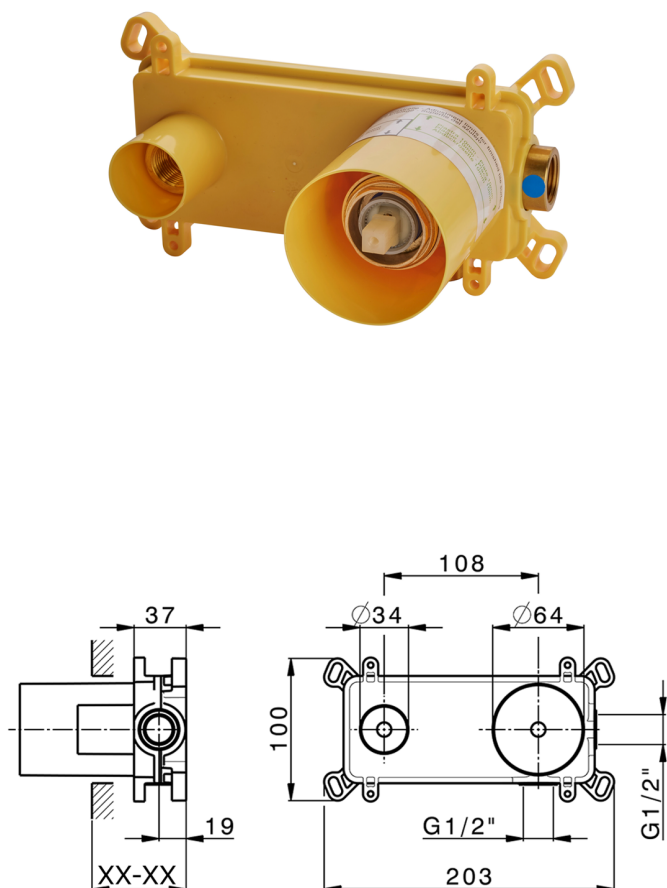

Parte externa monomando lavabo de pared NUOVA EGO_NE005511

MODELO **NE005511**

Parte externa monomando lavabo de pared, sin parte empotrada, caño L.250 mm, para art. Easy-Box ZB002450 y art. ZB025510

ACABADOS DISPONIBLES

-  **21** 21 Cromo
-  **2F** 2F Níquel Cepillado
-  **40** 40 Negro Mate
-  **4Q** 4Q Blanco Mate

CARACTERÍSTICAS

Instalación **Empotrado**
 Empotrado 1 **ZB002450**

Parte empotrada monomando lavabo de pared Easy-Box EMPOTRADO_ZB002450

MODELO **ZB002450**

Parte empotrada monomando lavabo de pared Easy-Box, con caja de protección, sin parte externa

ACABADOS DISPONIBLES

CARACTERÍSTICAS

Instalación	Empotrado
Recambio Cartucho	ZZ95409000
Cartucho Monomando 35 mm	
Empotrado	1

Piastra/Plate/Plaque/Platte/Placa

2-3mm: XX 56-76

10mm: XX 48-68

DeviaStop

La tecnología Huber DeviaStop le permite ajustar el caudal de agua y dirigirla hacia la salida elegida (rociador superior, ducha de mano, etc.).