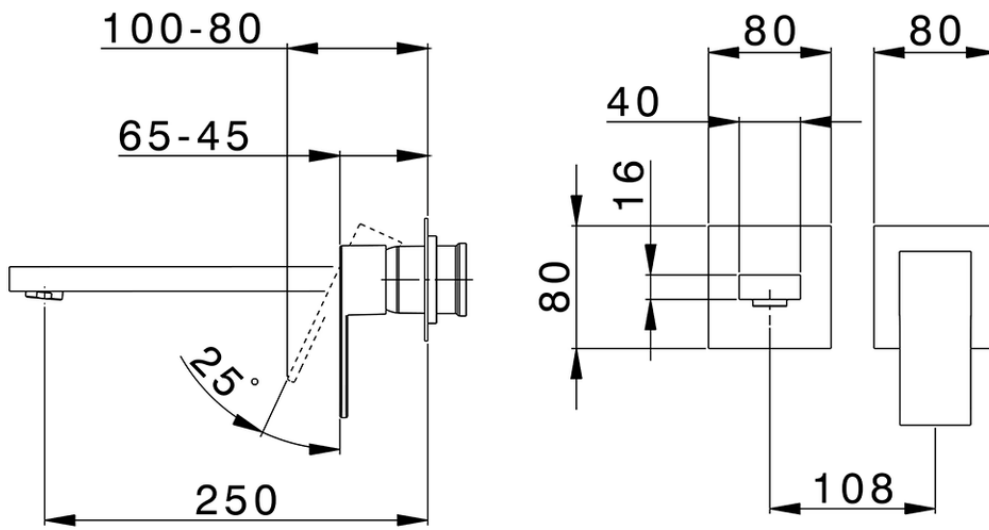

Parte esterna monomando lavabo de pared NUOVA EGO_NE005511

NE005511

<https://es.huberitalia.com/parte-externa-monomando-lavabo-de-pared-nuova-ego-ne005511>

Piastra/Plate/Plaque/Platte/Placa

2-3mm: XX 56-76

10mm: XX 48-68