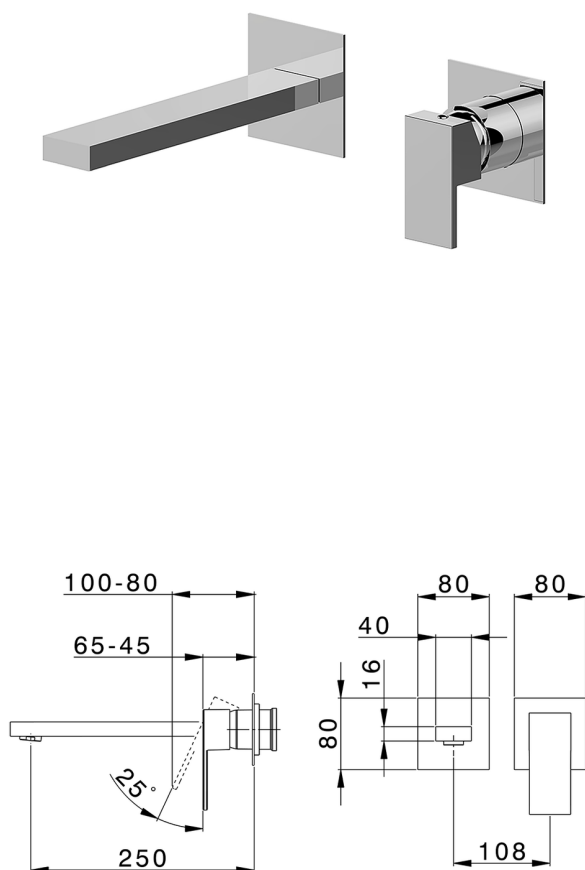

## Parte externa monomando lavabo de pared NUOVA EGO\_NE005511

MODELO **NE005511**

Parte externa monomando lavabo de pared, sin parte empotrada, caño L.250 mm, para art. Easy-Box ZB002450 y art. ZB025510

## Parte empotrada monomando lavabo de pared Easy-Box EMPOTRADO\_ZB002450

MODELO **ZB002450**

Parte empotrada monomando lavabo de pared Easy-Box, con caja de protección, sin parte externa

ACABADOS DISPONIBLES

CARACTERÍSTICAS

Instalación	<b>Empotrado</b>
Recambio Cartucho	<b>ZZ95409000</b>
<b>Cartucho Monomando 35 mm</b>	
Empotrado	<b>1</b>

Piastra/Plate/Plaque/Platte/Placa

2-3mm: XX 56-76

10mm: XX 48-68