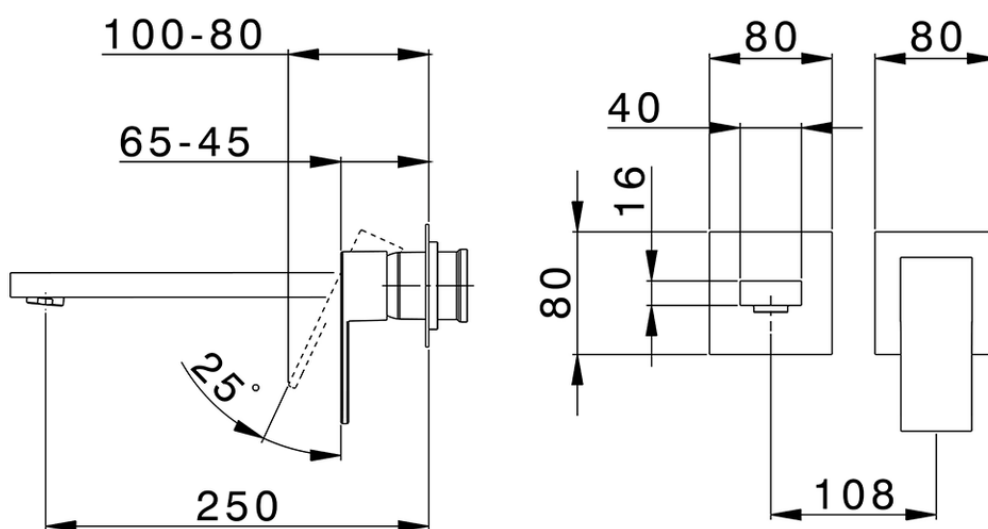

Parte esterna monomando lavabo de pared NUOVA EGO_NE005511

NE005511

<https://es.huberitalia.com/parte-externa-monomando-lavabo-de-pared-nuova-ego-ne005511>

Piastra/Plate/Plaque/Platte/Placa

2-3mm: XX 56-76

10mm: XX 48-68