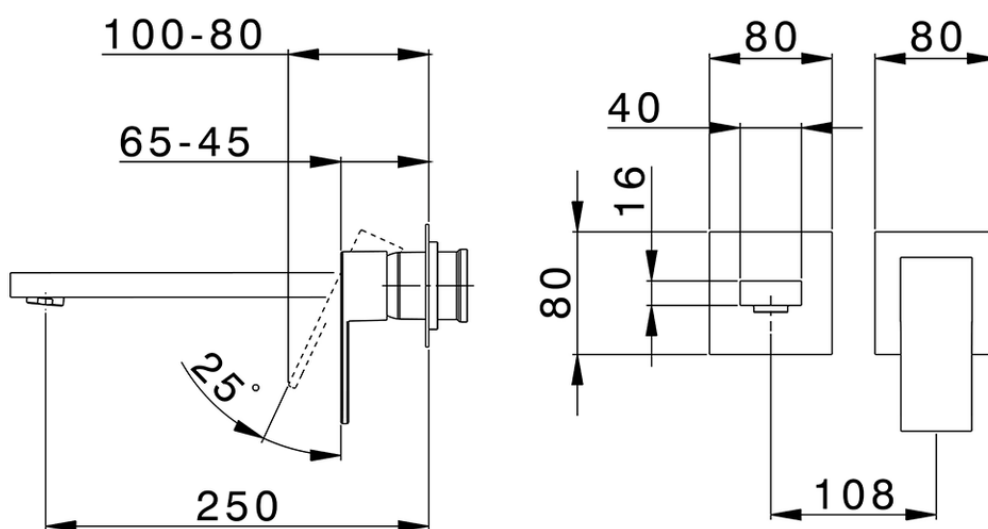

## Parte esterna monomando lavabo de pared NUOVA EGO\_NE005511

NE005511

<https://es.huberitalia.com/parte-externa-monomando-lavabo-de-pared-nuova-ego-ne005511>

Piastra/Plate/Plaque/Platte/Placa

2-3mm: XX 56-76

10mm: XX 48-68