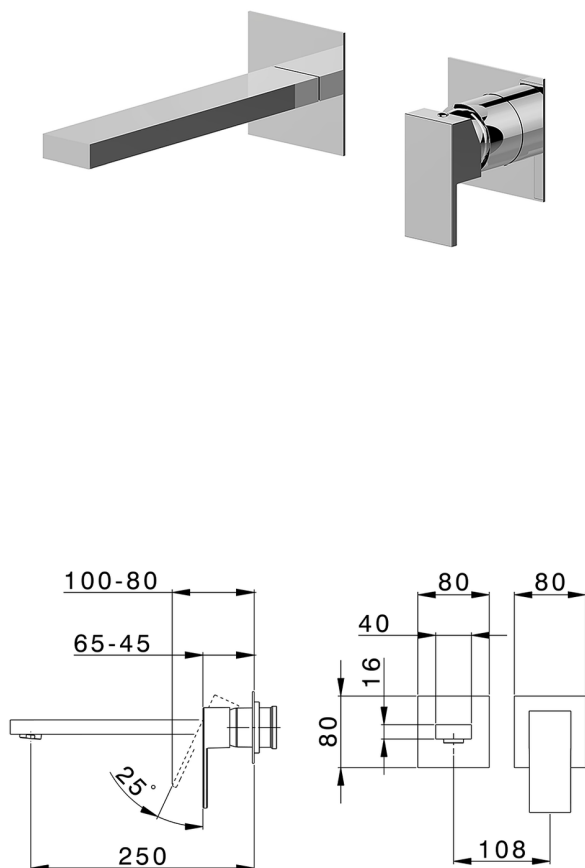

Parte externa monomando lavabo de pared NUOVA EGO_NE005511

MODELO **NE005511**

Parte externa monomando lavabo de pared, sin parte empotrada, caño L.250 mm, para art. Easy-Box ZB002450 y art. ZB025510

ACABADOS DISPONIBLES

-  **21** 21 Cromo
-  **2F** 2F Níquel Cepillado
-  **40** 40 Negro Mate
-  **4Q** 4Q Blanco Mate

CARACTERÍSTICAS

Instalación **Empotrado**
 Empotrado 1 **ZB002450**

Parte empotrada monomando lavabo de pared Easy-Box EMPOTRADO_ZB002450

MODELO **ZB002450**

Parte empotrada monomando lavabo de pared Easy-Box, con caja de protección, sin parte externa

ACABADOS DISPONIBLES

CARACTERÍSTICAS

Instalación	Empotrado
Recambio Cartucho	ZZ95409000
Cartucho Monomando 35 mm	
Empotrado	1

Piastra/Plate/Plaque/Platte/Placa

2-3mm: XX 56-76

10mm: XX 48-68

DeviaStop

La tecnología Huber DeviaStop le permite ajustar el caudal de agua y dirigirla hacia la salida elegida (rociador superior, ducha de mano, etc.).