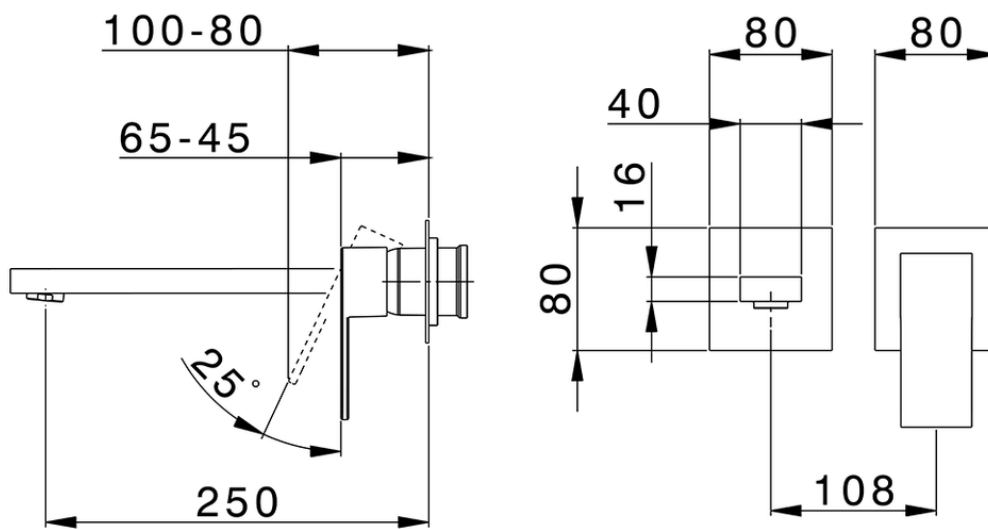

Parte esterna monomando lavabo de pared NUOVA EGO\_NE005511

NE005511

<https://es.huberitalia.com/parte-externa-monomando-lavabo-de-pared-nuova-ego-ne005511>

Piastra/Plate/Plaque/Platte/Placa

2-3mm: XX 56-76

10mm: XX 48-68