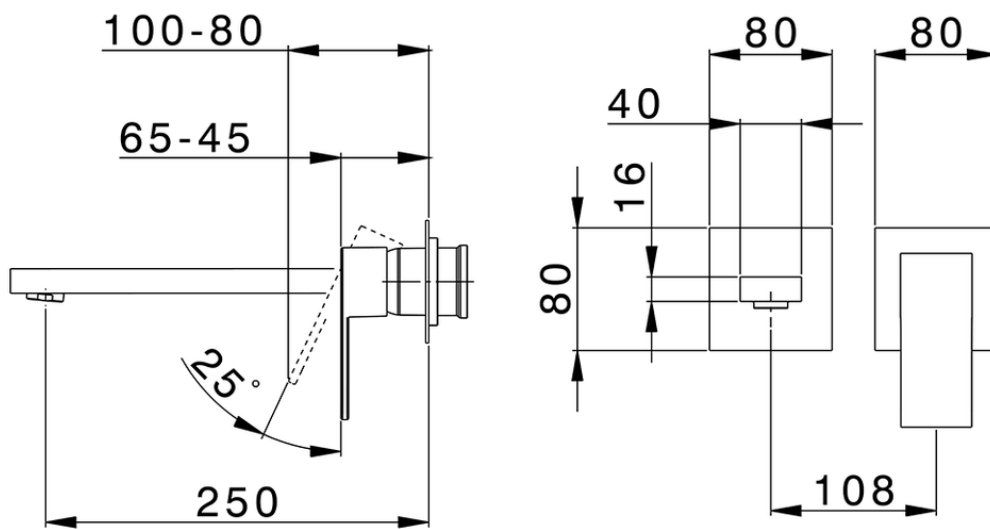

Parte esterna monomando lavabo de pared NUOVA EGO\_NE005511

NE005511

<https://es.huberitalia.com/parte-externa-monomando-lavabo-de-pared-nuova-ego-ne005511>

Piastra/Plate/Plaque/Platte/Placa

2-3mm: XX 56-76

10mm: XX 48-68