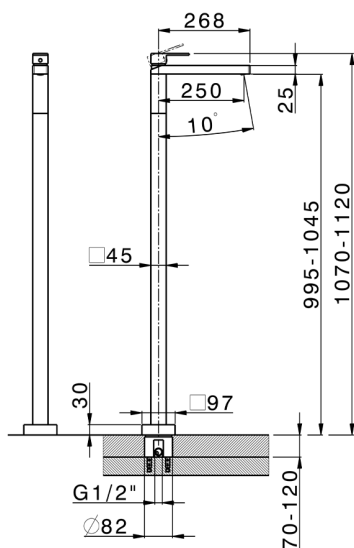

Parte externa monomando de suelo NUOVA EGO_NE014510

MODELO **NE014510**

Parte externa monomando de suelo, sin parte empotrada, para art. ZB004510

ACABADOS DISPONIBLES

-  **21** 21 Cromo
-  **2F** 2F Níquel Cepillado
-  **40** 40 Negro Mate
-  **4Q** 4Q Blanco Mate

CARACTERÍSTICAS

Recambio Cartucho **ZZ97179000**

Cartucho Monomando 35 mm

Instalación **Empotrado**

Empotrado 1 **ZB004510**

Parte externa monomando de suelo NUOVA EGO_NE014510

NE014510

<https://es.huberitalia.com/parte-externa-monomando-de-suelo-nuova-ego-ne014510>

Parte empotrada monomando free-standing EMPOTRADO_ZB004510

MODELO **ZB004510**

Parte empotrada de suelo, para monomando free-standing

ACABADOS DISPONIBLES

 **04** 04 Sin Acabado

CARACTERÍSTICAS

Instalación	Empotrado
Empotrado	1