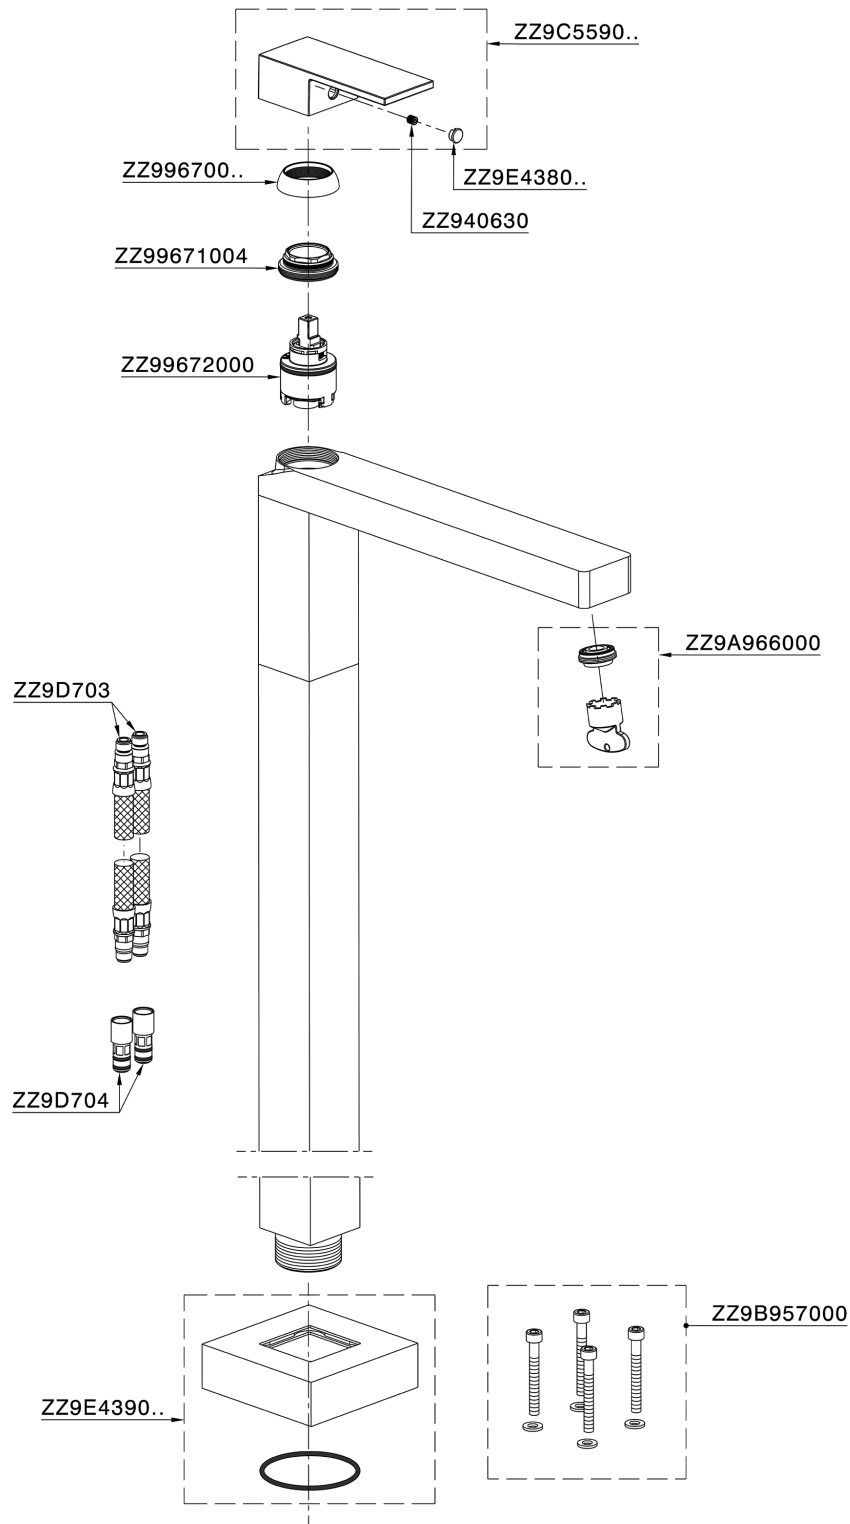

Parte externa monomando de suelo NUOVA EGO_NE014510

MODELO **NE014510**

Parte externa monomando de suelo, sin parte empotrada, para art. ZB004510

ACABADOS DISPONIBLES

-  **21** 21 Cromo
-  **2F** 2F Níquel Cepillado
-  **40** 40 Negro Mate
-  **4Q** 4Q Blanco Mate

CARACTERÍSTICAS

Recambio Cartucho **ZZ97179000**

Cartucho Monomando 35 mm

Instalación **Empotrado**

Empotrado 1 **ZB004510**

Parte externa monomando de suelo NUOVA EGO_NE014510

NE014510

<https://es.huberitalia.com/parte-externa-monomando-de-suelo-nuova-ego-ne014510>

Parte empotrada monomando free-standing EMPOTRADO_ZB004510

MODELO **ZB004510**

Parte empotrada de suelo, para monomando free-standing

ACABADOS DISPONIBLES

 **04** 04 Sin Acabado

CARACTERÍSTICAS

Instalación	Empotrado
Empotrado	1