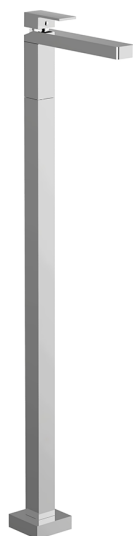

Parte externa monomando de suelo NUOVA EGO_NE014510

MODELO **NE014510**

Parte externa monomando de suelo, sin parte empotrada, para art. ZB004510

ACABADOS DISPONIBLES

-  **21** 21 Cromo
-  **2F** 2F Níquel Cepillado
-  **40** 40 Negro Mate
-  **4Q** 4Q Blanco Mate

CARACTERÍSTICAS

Recambio Cartucho **ZZ97179000**

Cartucho Monomando 35 mm

Instalación **Empotrado**

Empotrado 1 **ZB004510**

Parte externa monomando de suelo NUOVA EGO_NE014510

NE014510

<https://es.huberitalia.com/parte-externa-monomando-de-suelo-nuova-ego-ne014510>

Parte empotrada monomando free-standing EMPOTRADO_ZB004510

MODELO **ZB004510**

Parte empotrada de suelo, para monomando free-standing

ACABADOS DISPONIBLES

 **04** 04 Sin Acabado

CARACTERÍSTICAS

Instalación	Empotrado
Empotrado	1