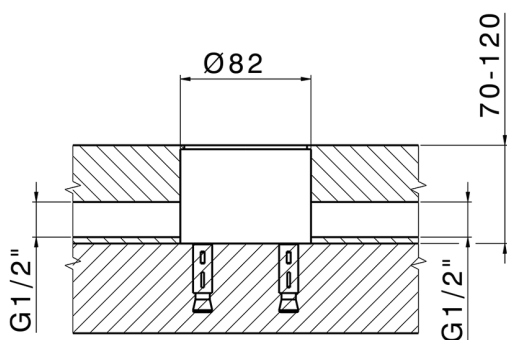

Parte externa monomando de suelo NUOVA EGO_NE014510

MODELO **NE014510**

Parte externa monomando de suelo, sin parte empotrada, para art. ZB004510

ACABADOS DISPONIBLES

-  **21** 21 Cromo
-  **2F** 2F Níquel Cepillado
-  **40** 40 Negro Mate
-  **4Q** 4Q Blanco Mate

CARACTERÍSTICAS

Recambio Cartucho **ZZ97179000**

Cartucho Monomando 35 mm

Instalación **Empotrado**

Empotrado 1 **ZB004510**

Parte externa monomando de suelo NUOVA EGO_NE014510

NE014510

<https://es.huberitalia.com/parte-externa-monomando-de-suelo-nuova-ego-ne014510>

Parte empotrada monomando free-standing EMPOTRADO_ZB004510

MODELO **ZB004510**

Parte empotrada de suelo, para monomando free-standing

ACABADOS DISPONIBLES

 **04** 04 Sin Acabado

CARACTERÍSTICAS

Instalación	Empotrado
Empotrado	1