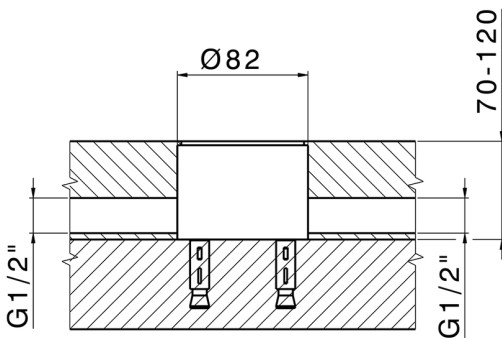

Parte empotrada monomando free-standing EMPOTRADO_ZB004510

MODELO **ZB004510**

Parte empotrada de suelo, para monomando free-standing

ACABADOS DISPONIBLES

04 04 Sin Acabado

CARACTERÍSTICAS

Instalación **Empotrado**

Empotrado **1**

2024-11-21