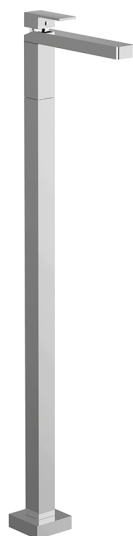

Parte externa monomando de suelo NUOVA EGO_NE014510

MODELO **NE014510**

Parte externa monomando de suelo, sin parte empotrada, para art. ZB004510

ACABADOS DISPONIBLES

-  **21** 21 Cromo
-  **2F** 2F Níquel Cepillado
-  **40** 40 Negro Mate
-  **4Q** 4Q Blanco Mate

CARACTERÍSTICAS

Recambio Cartucho **ZZ97179000**

Cartucho Monomando 35 mm

Instalación **Empotrado**

Empotrado 1 **ZB004510**

Parte externa monomando de suelo NUOVA EGO_NE014510

NE014510

<https://es.huberitalia.com/parte-externa-monomando-de-suelo-nuova-ego-ne014510>

Parte empotrada monomando free-standing EMPOTRADO_ZB004510

MODELO **ZB004510**

Parte empotrada de suelo, para monomando free-standing

ACABADOS DISPONIBLES

 **04** 04 Sin Acabado

CARACTERÍSTICAS

Instalación **Empotrado**