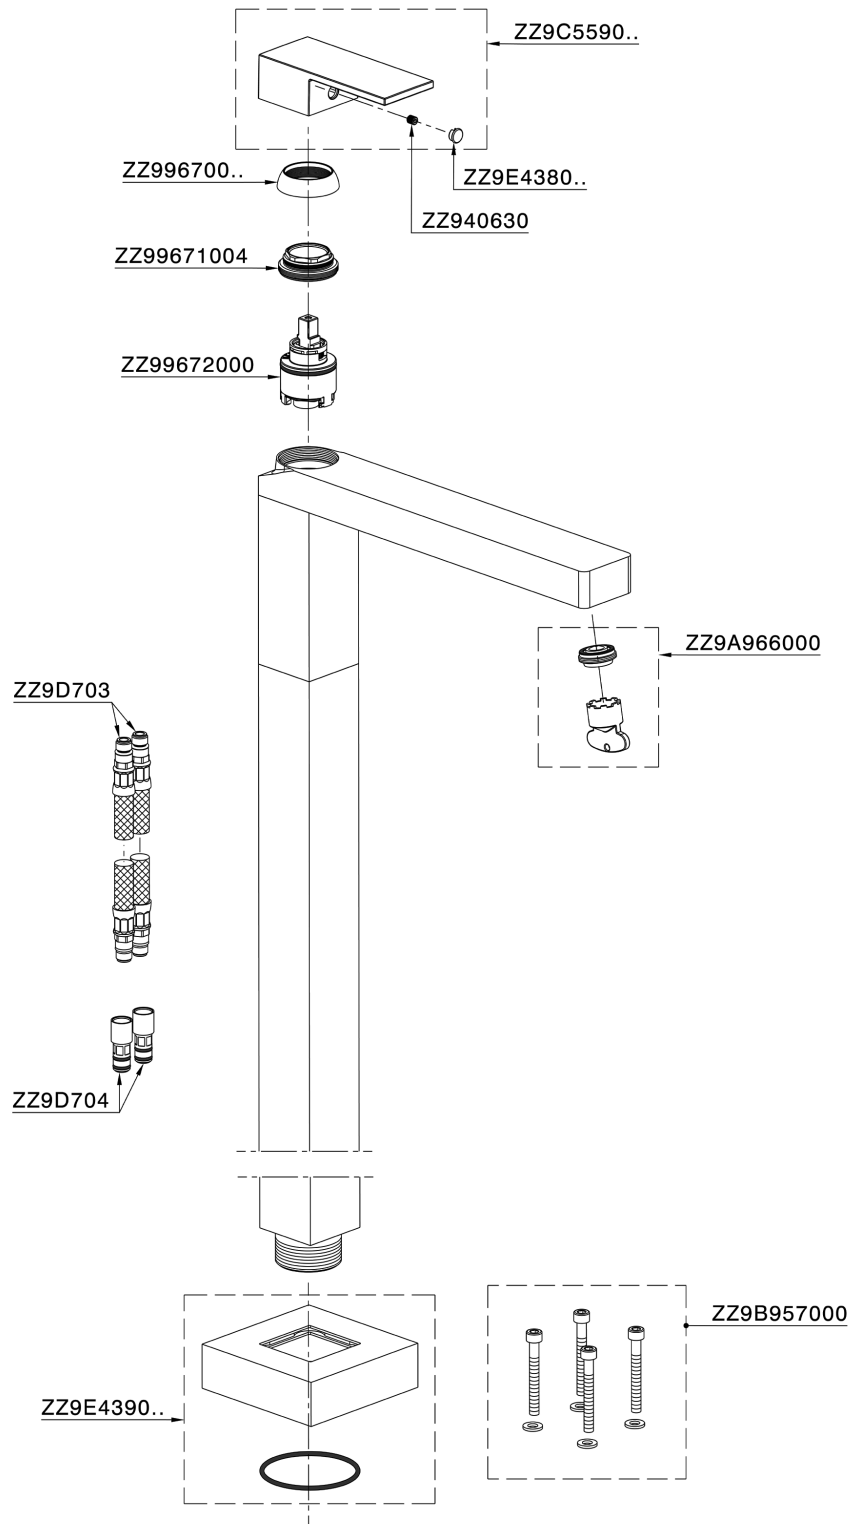

Parte externa monomando de suelo NUOVA EGO_NE014510

MODELO **NE014510**

Parte externa monomando de suelo, sin parte empotrada, para art. ZB004510

ACABADOS DISPONIBLES

-  **21** 21 Cromo
-  **2F** 2F Níquel Cepillado
-  **40** 40 Negro Mate
-  **4Q** 4Q Blanco Mate

CARACTERÍSTICAS

Recambio Cartucho **ZZ97179000**

Cartucho Monomando 35 mm

Instalación **Empotrado**

Empotrado 1 **ZB004510**

Parte externa monomando de suelo NUOVA EGO_NE014510

NE014510

<https://es.huberitalia.com/parte-externa-monomando-de-suelo-nuova-ego-ne014510>

Parte empotrada monomando free-standing EMPOTRADO_ZB004510

MODELO **ZB004510**

Parte empotrada de suelo, para monomando free-standing

ACABADOS DISPONIBLES

 **04** 04 Sin Acabado

CARACTERÍSTICAS

Instalación **Empotrado**