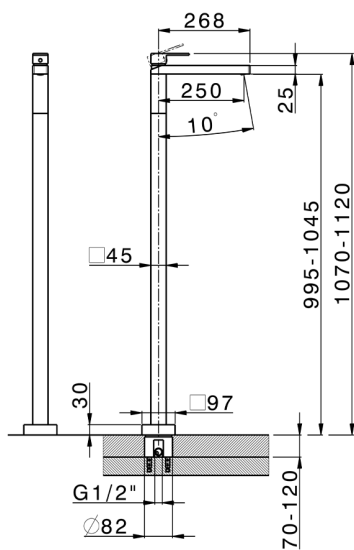

Parte externa monomando de suelo NUOVA EGO_NE014510

MODELO **NE014510**

Parte externa monomando de suelo, sin parte empotrada, para art. ZB004510

ACABADOS DISPONIBLES

-  **21** 21 Cromo
-  **2F** 2F Níquel Cepillado
-  **40** 40 Negro Mate
-  **4Q** 4Q Blanco Mate

CARACTERÍSTICAS

Recambio Cartucho **ZZ97179000**

Cartucho Monomando 35 mm

Instalación **Empotrado**

Empotrado 1 **ZB004510**

Parte externa monomando de suelo NUOVA EGO_NE014510

NE014510

<https://es.huberitalia.com/parte-externa-monomando-de-suelo-nuova-ego-ne014510>

Parte empotrada monomando free-standing EMPOTRADO_ZB004510

MODELO **ZB004510**

Parte empotrada de suelo, para monomando free-standing

ACABADOS DISPONIBLES

 **04** 04 Sin Acabado

CARACTERÍSTICAS

Instalación **Empotrado**