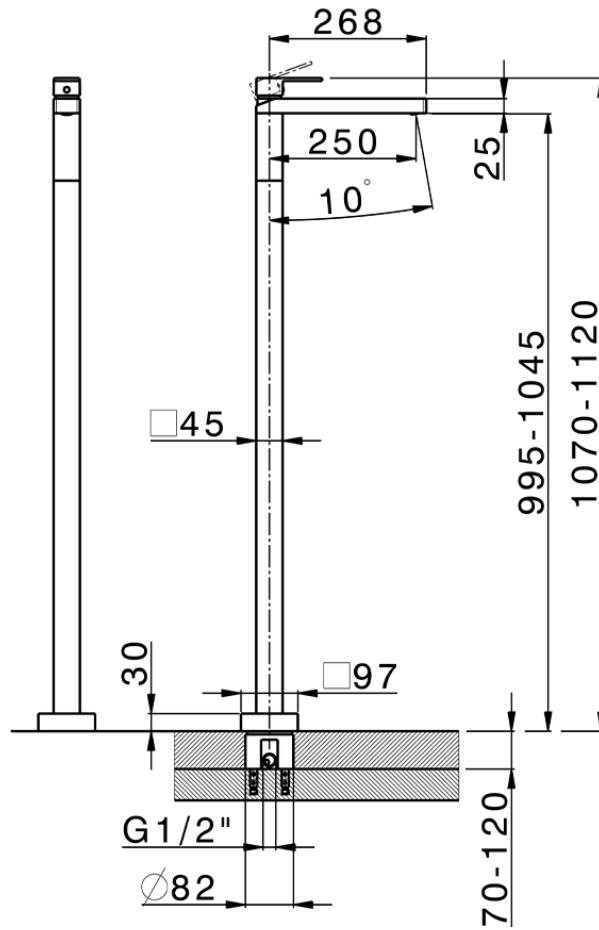

Parte externa monomando de suelo NUOVA EGO\_NE014510

NE014510

<https://es.huberitalia.com/parte-externa-monomando-de-suelo-nuova-ego-ne014510>

ZB004510

<https://es.huberitalia.com/parte-empotrada-monomando-free-standing-empotrado-zb004510>