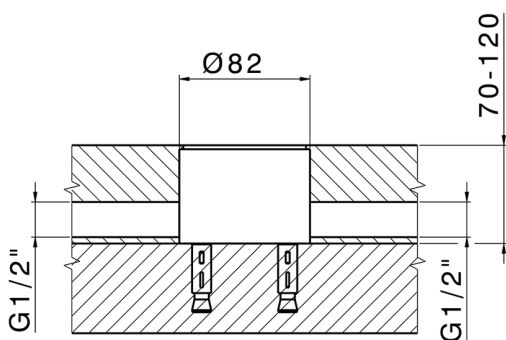

Parte externa monomando de suelo NUOVA EGO_NE014510

MODELO **NE014510**

Parte externa monomando de suelo, sin parte empotrada, para art. ZB004510

ACABADOS DISPONIBLES

-  **21** 21 Cromo
-  **2F** 2F Níquel Cepillado
-  **40** 40 Negro Mate
-  **4Q** 4Q Blanco Mate

CARACTERÍSTICAS

Recambio Cartucho **ZZ97179000**

Cartucho Monomando 35 mm

Instalación **Empotrado**

Empotrado 1 **ZB004510**

Parte externa monomando de suelo NUOVA EGO_NE014510

NE014510

<https://es.huberitalia.com/parte-externa-monomando-de-suelo-nuova-ego-ne014510>

Parte empotrada monomando free-standing EMPOTRADO_ZB004510

MODELO **ZB004510**

Parte empotrada de suelo, para monomando free-standing

ACABADOS DISPONIBLES

 **04** 04 Sin Acabado

CARACTERÍSTICAS

| | |
|-------------|------------------|
| Instalación | Empotrado |
| Empotrado | 1 |