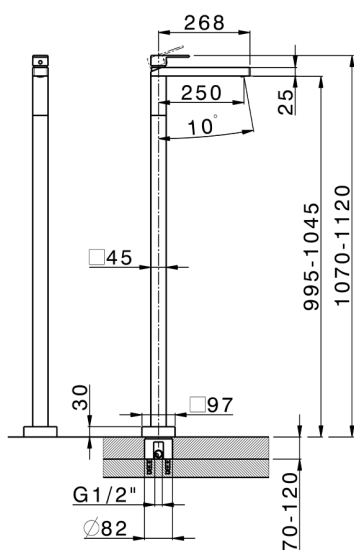

Parte externa monomando de suelo NUOVA EGO_NE014510

MODELO **NE014510**

Parte externa monomando de suelo, sin parte empotrada, para art. ZB004510

ACABADOS DISPONIBLES

-  **21** 21 Cromo
-  **2F** 2F Níquel Cepillado
-  **40** 40 Negro Mate
-  **4Q** 4Q Blanco Mate

CARACTERÍSTICAS

Recambio Cartucho **ZZ97179000**

Cartucho Monomando 35 mm

Instalación **Empotrado**

Empotrado 1 **ZB004510**

Parte externa monomando de suelo NUOVA EGO_NE014510

NE014510

<https://es.huberitalia.com/parte-externa-monomando-de-suelo-nuova-ego-ne014510>

Parte empotrada monomando free-standing EMPOTRADO_ZB004510

MODELO **ZB004510**

Parte empotrada de suelo, para monomando free-standing

ACABADOS DISPONIBLES

 **04** 04 Sin Acabado

CARACTERÍSTICAS

| | |
|-------------|------------------|
| Instalación | Empotrado |
| Empotrado | 1 |