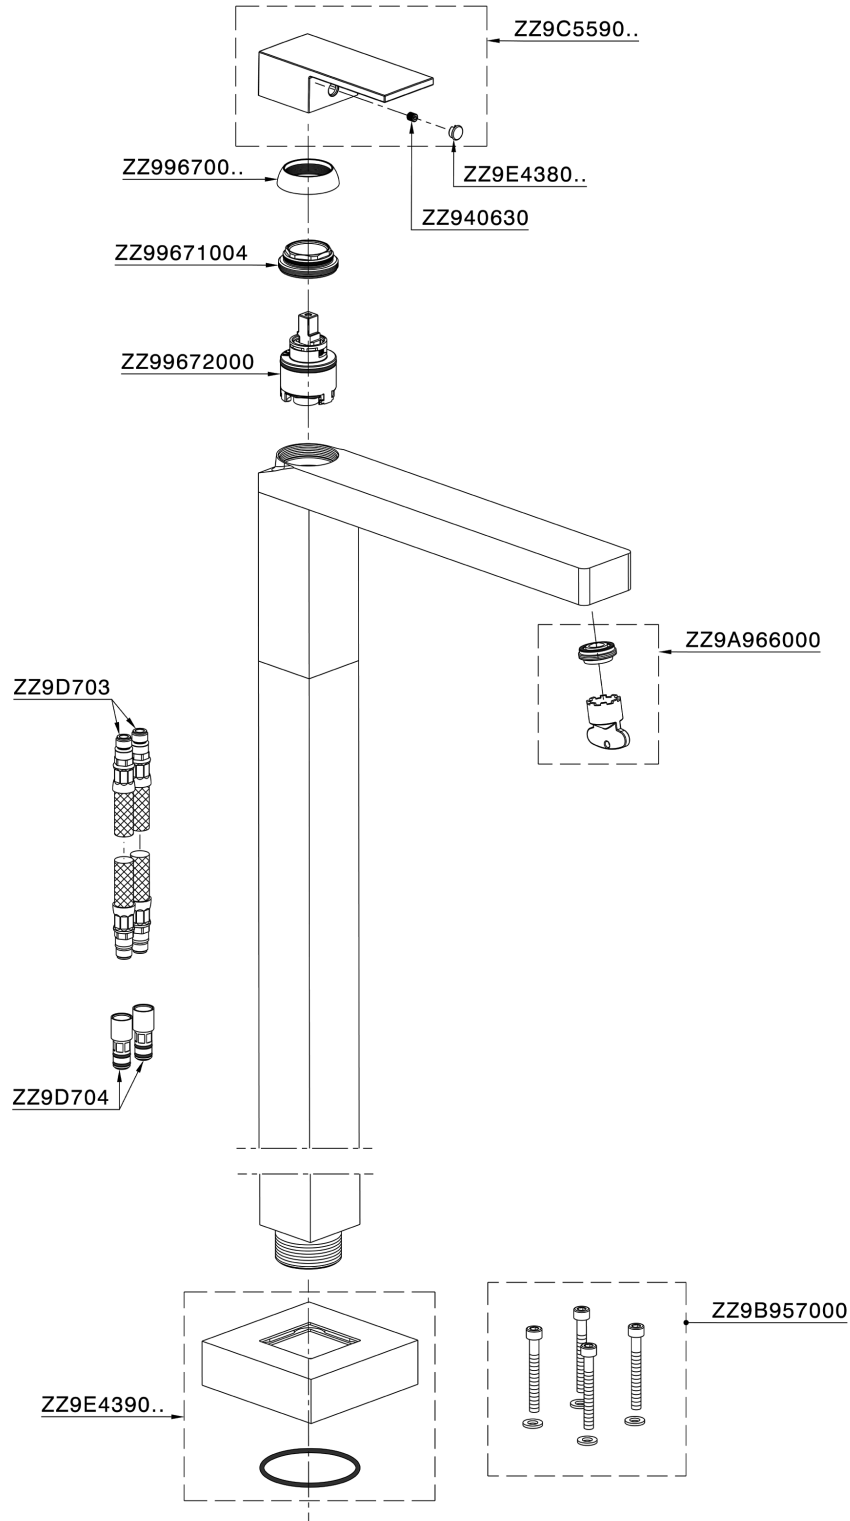

Parte externa monomando de suelo NUOVA EGO_NE014510

MODELO **NE014510**

Parte externa monomando de suelo, sin parte empotrada, para art. ZB004510

ACABADOS DISPONIBLES

-  **21** 21 Cromo
-  **2F** 2F Níquel Cepillado
-  **40** 40 Negro Mate
-  **4Q** 4Q Blanco Mate

CARACTERÍSTICAS

Recambio Cartucho **ZZ97179000**

Cartucho Monomando 35 mm

Instalación **Empotrado**

Empotrado 1 **ZB004510**

Parte externa monomando de suelo NUOVA EGO_NE014510

NE014510

<https://es.huberitalia.com/parte-externa-monomando-de-suelo-nuova-ego-ne014510>

Parte empotrada monomando free-standing EMPOTRADO_ZB004510

MODELO **ZB004510**

Parte empotrada de suelo, para monomando free-standing

ACABADOS DISPONIBLES

 **04** 04 Sin Acabado

CARACTERÍSTICAS

| | |
|-------------|------------------|
| Instalación | Empotrado |
| Empotrado | 1 |