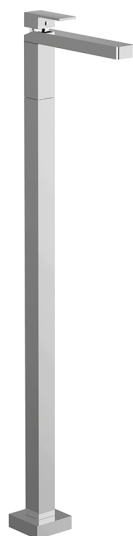

Parte externa monomando de suelo NUOVA EGO_NE014510

MODELO **NE014510**

Parte externa monomando de suelo, sin parte empotrada, para art. ZB004510

ACABADOS DISPONIBLES

-  **21** 21 Cromo
-  **2F** 2F Níquel Cepillado
-  **40** 40 Negro Mate
-  **4Q** 4Q Blanco Mate

CARACTERÍSTICAS

Recambio Cartucho **ZZ97179000**

Cartucho Monomando 35 mm

Instalación **Empotrado**

Empotrado 1 **ZB004510**

Parte externa monomando de suelo NUOVA EGO_NE014510

NE014510

<https://es.huberitalia.com/parte-externa-monomando-de-suelo-nuova-ego-ne014510>

Parte empotrada monomando free-standing EMPOTRADO_ZB004510

MODELO **ZB004510**

Parte empotrada de suelo, para monomando free-standing

ACABADOS DISPONIBLES

 **04** 04 Sin Acabado

CARACTERÍSTICAS

| | |
|-------------|------------------|
| Instalación | Empotrado |
| Empotrado | 1 |