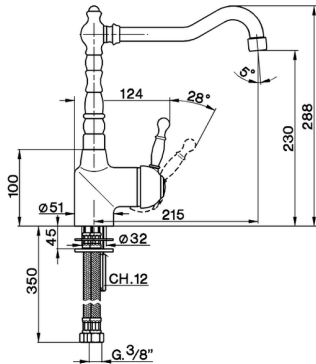

Fregadero monomando KITCHEN_AY902530

MODELO **AY902530**

Fregadero monomando, caño giratorio, latiguillos acero G.3/8"

ACABADOS DISPONIBLES

- 
21 21 Cromo
- 
26 26 Cobre Viejo
- 
27 27 Bronce Viejo
- 
2A 2A Niquel Satinado Cepillado

CARACTERÍSTICAS

Recambio Cartucho **ZZ92909000**

Cartucho Monomando 43 mm

2026-05-20