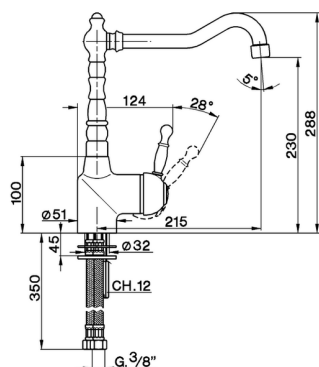

Fregadero monomando KITCHEN_AY902530

MODELO **AY902530**

Fregadero monomando, caño giratorio, latiguillos acero G.3/8"

ACABADOS DISPONIBLES

-  **21** 21 Cromo
-  **26** 26 Cobre Viejo
-  **27** 27 Bronce Viejo
-  **2A** 2A Niquel Satinado Cepillado

CARACTERÍSTICAS

Recambio Cartucho **ZZ92909000**

Cartucho Monomando 43 mm

2026-06-13