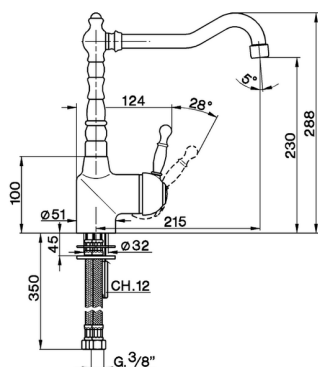

Fregadero monomando KITCHEN_AY902530

MODELO **AY902530**

Fregadero monomando, caño giratorio, latiguillos acero G.3/8"

ACABADOS DISPONIBLES

- 
21 21 Cromo
- 
26 26 Cobre Viejo
- 
27 27 Bronce Viejo
- 
2A 2A Niquel Satinado Cepillado

CARACTERÍSTICAS

Recambio Cartucho **ZZ92909000**

Cartucho Monomando 43 mm

2026-06-10