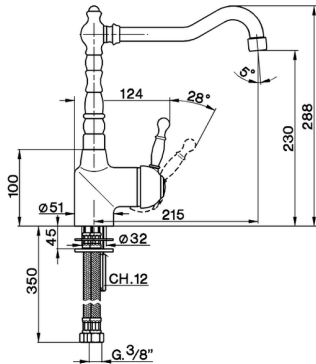

Fregadero monomando KITCHEN_AY902530

MODELO **AY902530**

Fregadero monomando, caño giratorio, latiguillos acero G.3/8"

ACABADOS DISPONIBLES

- 
21 21 Cromo
- 
26 26 Cobre Viejo
- 
27 27 Bronce Viejo
- 
2A 2A Niquel Satinado Cepillado

CARACTERÍSTICAS

Recambio Cartucho **ZZ92909000**

Cartucho Monomando 43 mm

2026-06-10