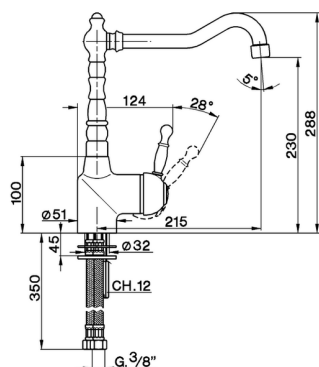

Fregadero monomando KITCHEN_AY902530

MODELO **AY902530**

Fregadero monomando, caño giratorio, latiguillos acero G.3/8"

ACABADOS DISPONIBLES

- 
21 21 Cromo
- 
26 26 Cobre Viejo
- 
27 27 Bronce Viejo
- 
2A 2A Niquel Satinado Cepillado

CARACTERÍSTICAS

Recambio Cartucho **ZZ92909000**

Cartucho Monomando 43 mm

2026-04-17