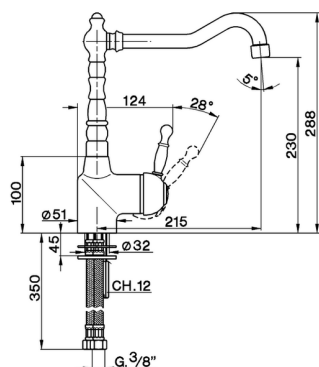

## Fregadero monomando KITCHEN\_AY902530

MODELO **AY902530**

Fregadero monomando, caño giratorio, latiguillos acero G.3/8"

### CARACTERÍSTICAS

Recambio Cartucho **ZZ92909000**

**Cartucho Monomando 43 mm**

2026-06-30