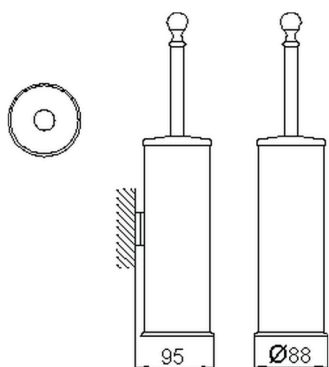

## Escobillero CROISSETTE\_4038.01H.

MODELO **4038.01H.**

Escobillero, de Latón

ACABADOS DISPONIBLES

-  **AC** AC Níquel Satinado Cepillado
-  **BA** BA Bronce Viejo
-  **CR** CR Cromo
-  **2W** 2W Oro Cepillado