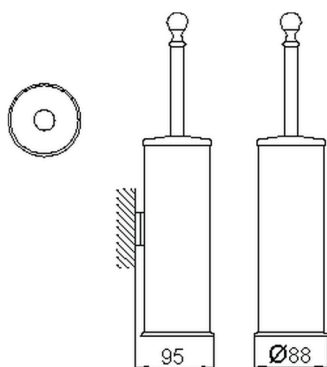

Escobillero CROISSETTE_4038.01H.

MODELO **4038.01H.**

Escobillero, de Latón

ACABADOS DISPONIBLES

-  **AC** AC Níquel Satinado Cepillado
-  **BA** BA Bronce Viejo
-  **CR** CR Cromo
-  **2W** 2W Oro Cepillado